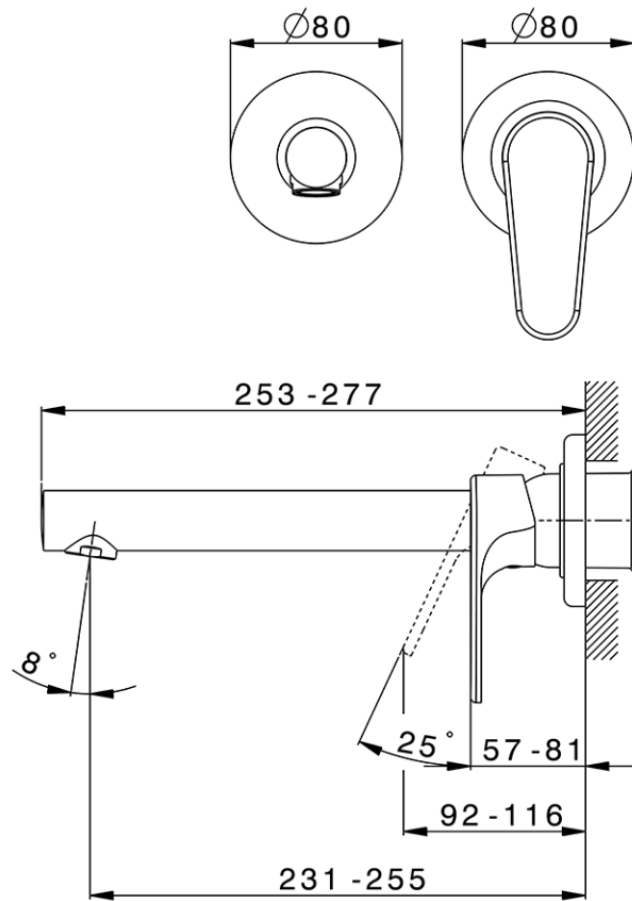

Parte esterna monomando lavabo de pared ALMA_A3005512

A3005512

<https://es.cisal.it/parte-externa-monomando-lavabo-de-pared-alma-a3005512>

2026-06-19