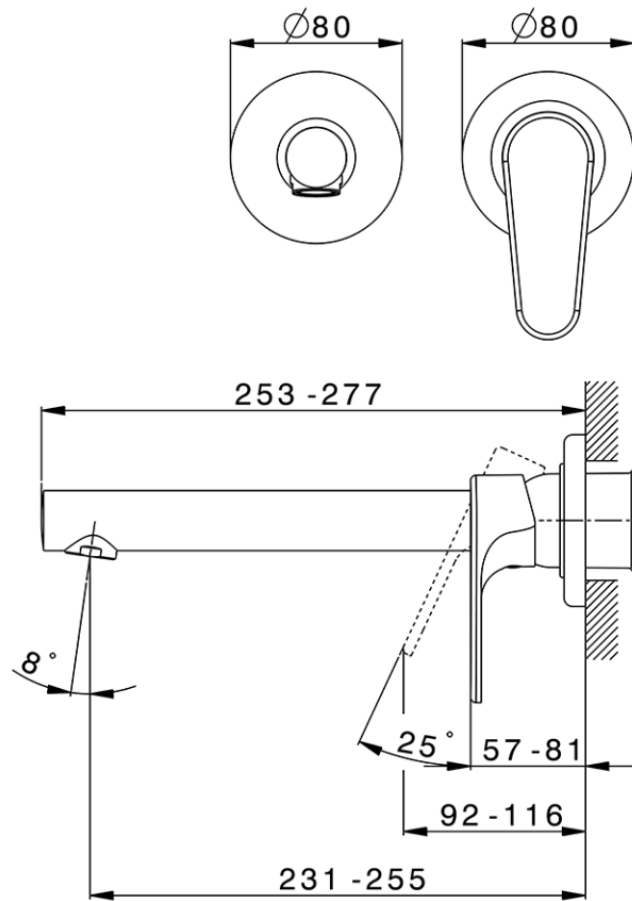

Parte esterna monomando lavabo de pared ALMA_A3005512

A3005512

<https://es.cisal.it/parte-externa-monomando-lavabo-de-pared-alma-a3005512>

2026-05-03