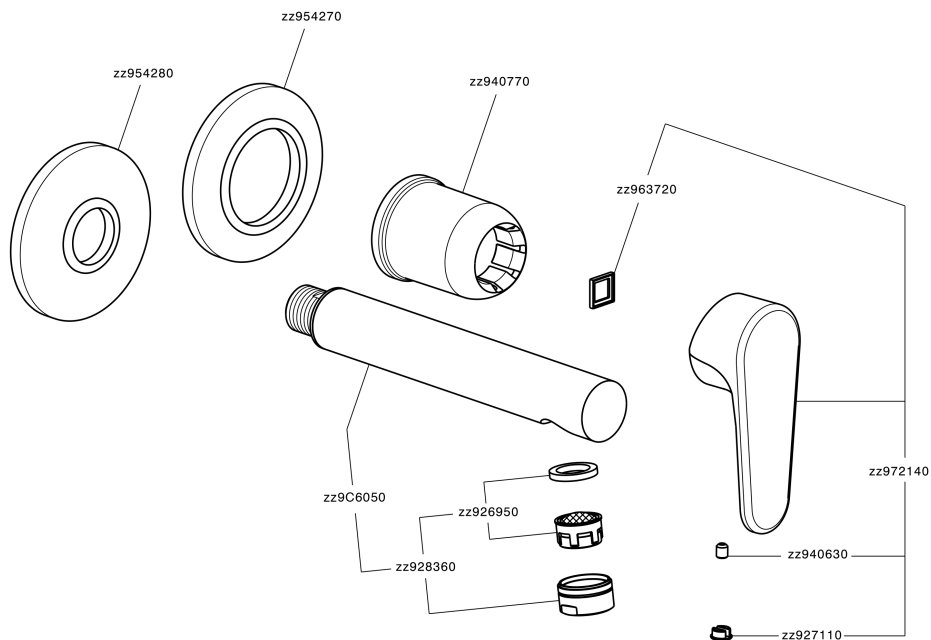

Parte externa monomando lavabo de pared ALMA_A3005512

A3005512

<https://es.cisal.it/parte-externa-monomando-lavabo-de-pared-alma-a3005512>

2026-05-03