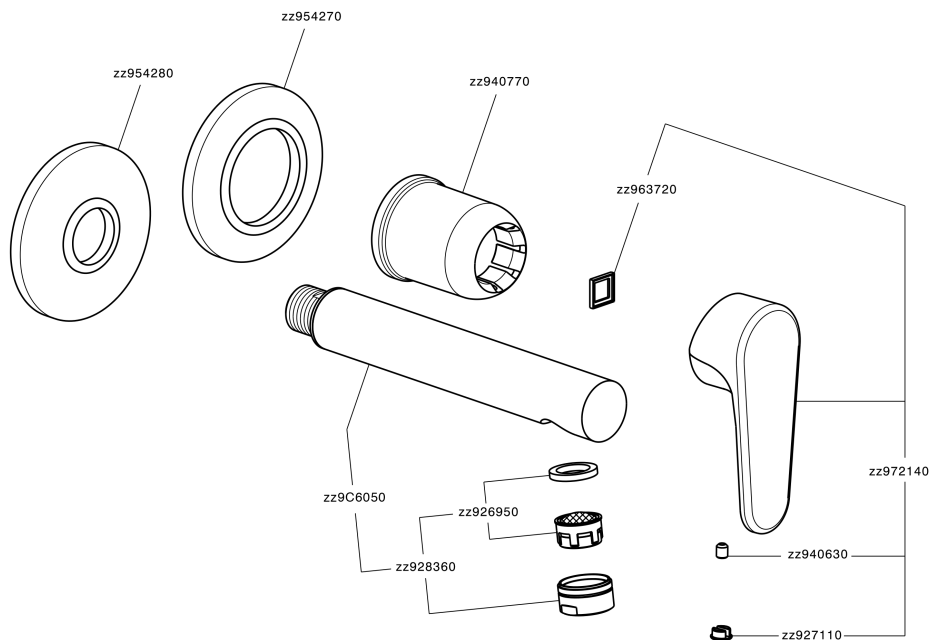

Parte externa monomando lavabo de pared ALMA_A3005512

MODELO **A3005512**

Parte externa monomando lavabo de pared, sin parte empotrada, caño L.250 mm, para art. Easy-Box ZA002450-ZA025510

ACABADOS DISPONIBLES

-  **21** 21 Cromo
-  **2F** 2F Niquel Cepillado
-  **40** 40 Negro Mate

CARACTERÍSTICAS

Instalación **Empotrado**
 Empotrado 1 **ZA002450**

Parte externa monomando lavabo de pared ALMA_A3005512

A3005512

<https://es.cisal.it/parte-externa-monomando-lavabo-de-pared-alma-a3005512>