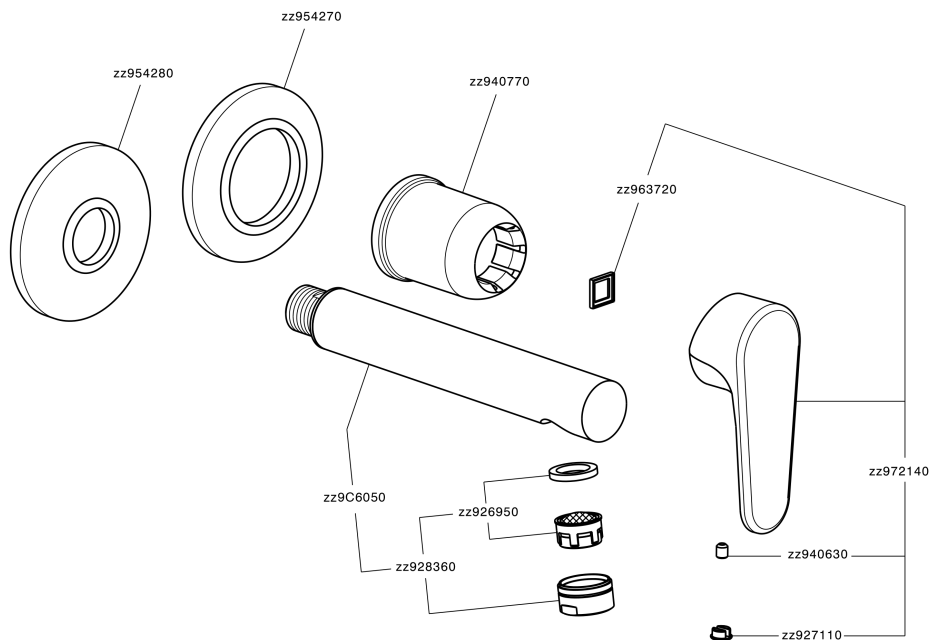

Parte externa monomando lavabo de pared ALMA_A3005512

A3005512

<https://es.cisal.it/parte-externa-monomando-lavabo-de-pared-alma-a3005512>

2026-06-19