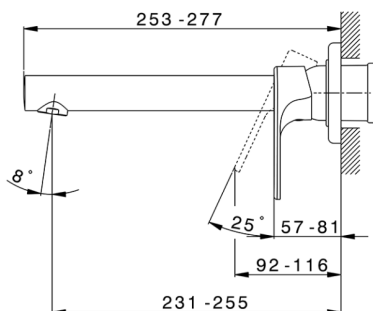

CARACTERÍSTICAS

Instalación **Empotrado**
Empotrado 1 **ZA002450**