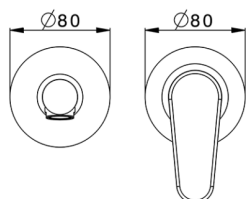

ACABADOS DISPONIBLES

- **21** 21 Cromo
- **2F** 2F Niquel Cepillado
- **40** 40 Negro Mate