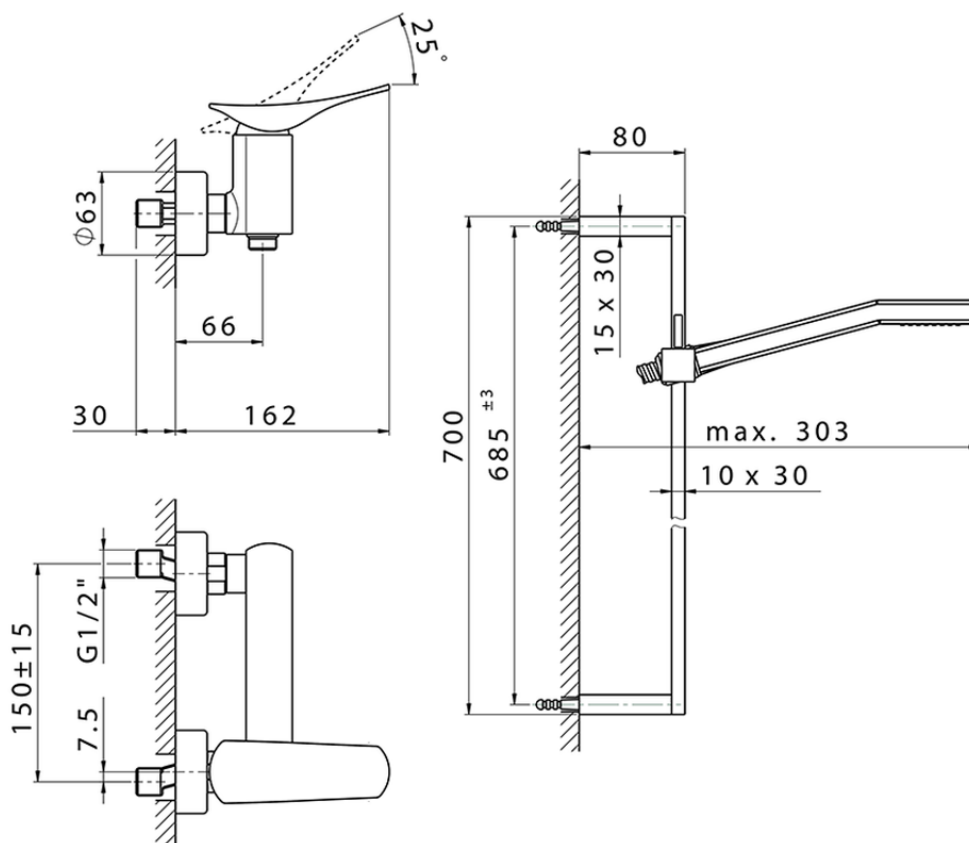

Ducha monomando con duplex ROADSTER ACCENT_RA000460

RA000460

<https://es.cisal.it/ducha-monomando-con-duplex-roadster-accent-ra000460>

2025-01-15