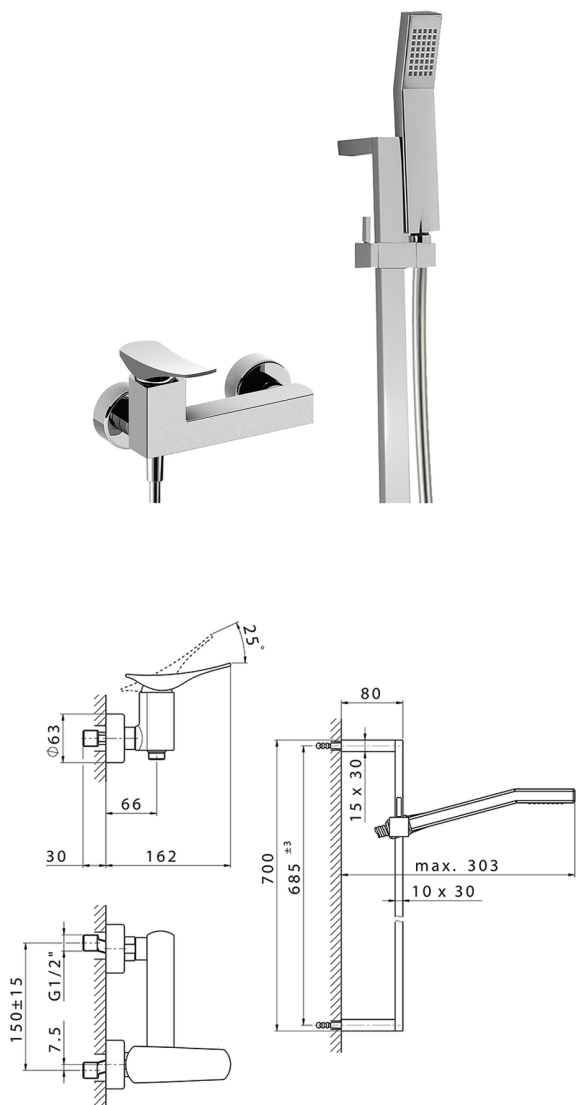

Ducha monomando con duplex ROADSTER ACCENT_RA000460

MODELO **RA000460**

Ducha monomando con duplex, barra 70 cm con soporte corredizo, duchita una función Quad 42x18 mm de ABS, flexible liso SILVERFLEX 150 cm

ACABADOS DISPONIBLES

-  **21** 21 Cromo
-  **2B** 2B Niquel Brillo
-  **2F** 2F Niquel Cepillado
-  **2Q** 2Q Black Titanium
-  **40** 40 Negro Mate
-  **4Q** 4Q Blanco Mate

CARACTERÍSTICAS

Recambio Cartucho **ZZ96799000**

Cartucho Monomando 35 mm

2025-01-15