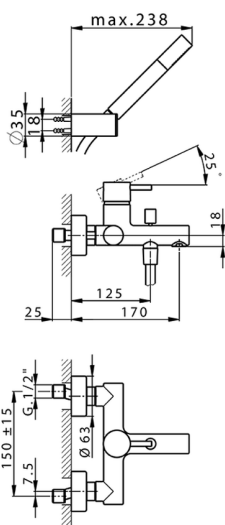

Bañera monomando con duplex NUOVA LESS_LN000120

MODELO **LN000120**

Bañera monomando con duplex, soporte duchita articulado mural, duchita una función minimal de Latón, flexible liso SUPREME 150 cm

ACABADOS DISPONIBLES

-  **21** 21 Cromo
-  **2F** 2F Niquel Cepillado
-  **40** 40 Negro Mate
-  **4Q** 4Q Blanco Mate

CARACTERÍSTICAS

Recambio Cartucho **ZZ95435000**

Cartucho Monomando 35 mm

EcoStop

La función EcoStop limita el caudal del agua aproximadamente el 50% de la salida máxima con una leve resistencia en la maneta. Basta con empujar ligeramente más allá de la mitad del tope sólo cuando se requiera la salida máxima de agua. Esto permitirá ahorrar hasta un 50% de agua.