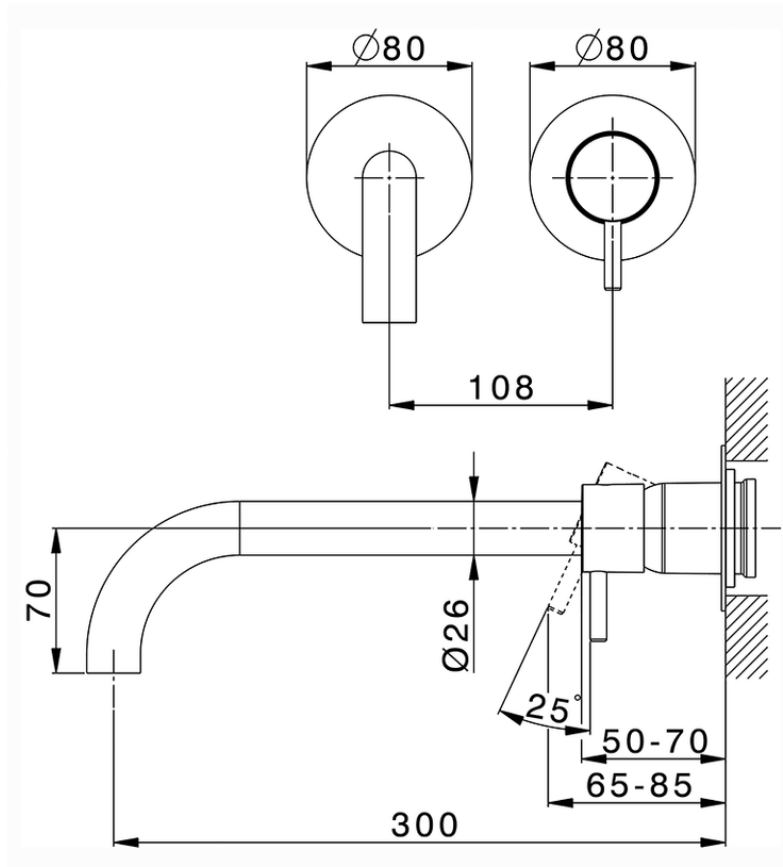

Parte esterna monomando lavabo de pared NUOVA LESS_LN00551F

LN00551F

<https://es.cisal.it/parte-externa-monomando-lavabo-de-pared-nuova-less-ln00551f>

2025-01-15