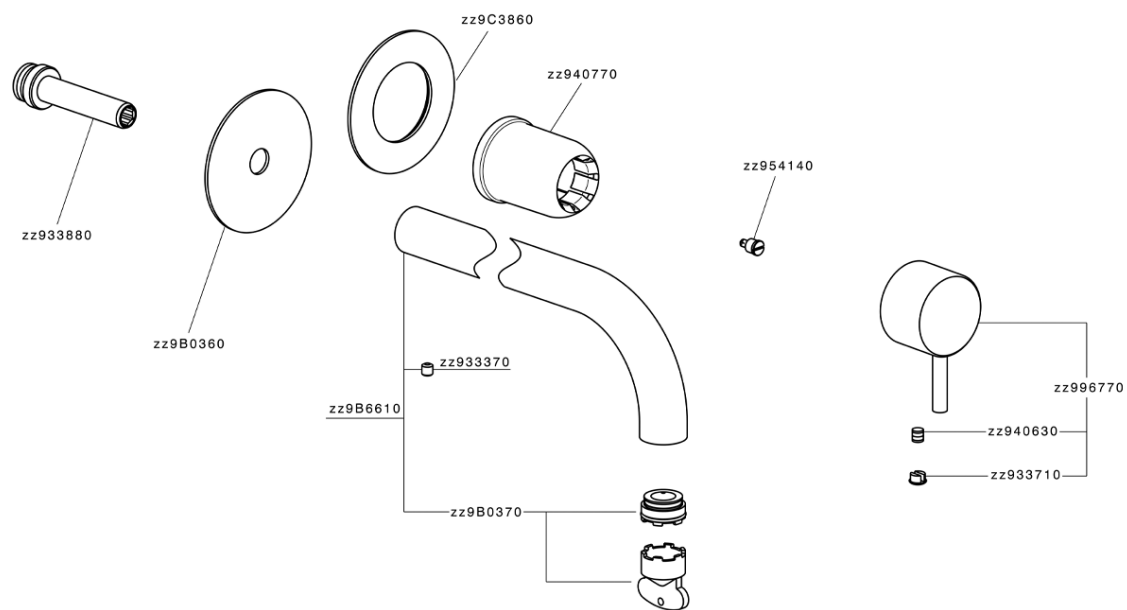

Parte externa monomando lavabo de pared NUOVA LESS_LN00551F

MODELO **LN00551F**

Parte externa monomando lavabo de pared, sin parte empotrada, caño L.300 mm, para art. Easy-Box ZA002450-ZA025510

ACABADOS DISPONIBLES

-  **21** 21 Cromo
-  **2F** 2F Niquel Cepillado
-  **40** 40 Negro Mate
-  **4Q** 4Q Blanco Mate

CARACTERÍSTICAS

Instalación **Empotrado**
 Empotrado 1 **ZA002450**

Parte esterna monomando lavabo de pared NUOVA LESS_LN00551F

LN00551F

<https://es.cisal.it/parte-externa-monomando-lavabo-de-pared-nuova-less-ln00551f>

2025-01-15