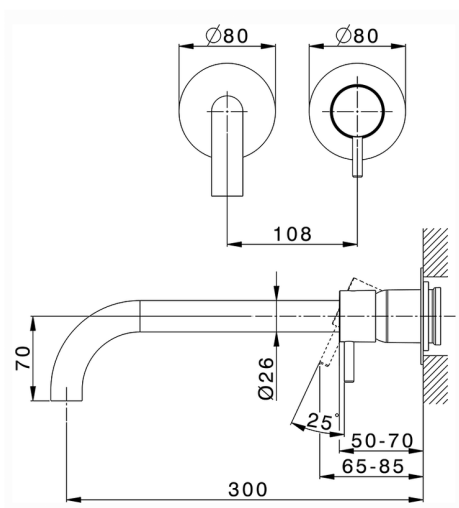

Parte externa monomando lavabo de pared NUOVA LESS_LN00551F

MODELO **LN00551F**

Parte externa monomando lavabo de pared, sin parte empotrada, caño L.300 mm, para art. Easy-Box ZA002450-ZA025510

ACABADOS DISPONIBLES

-  **21** 21 Cromo
-  **2F** 2F Niquel Cepillado
-  **40** 40 Negro Mate
-  **4Q** 4Q Blanco Mate

CARACTERÍSTICAS

Instalación **Empotrado**
 Empotrado 1 **ZA002450**

Parte esterna monomando lavabo de pared NUOVA LESS_LN00551F

LN00551F

<https://es.cisal.it/parte-externa-monomando-lavabo-de-pared-nuova-less-ln00551f>

2025-01-15