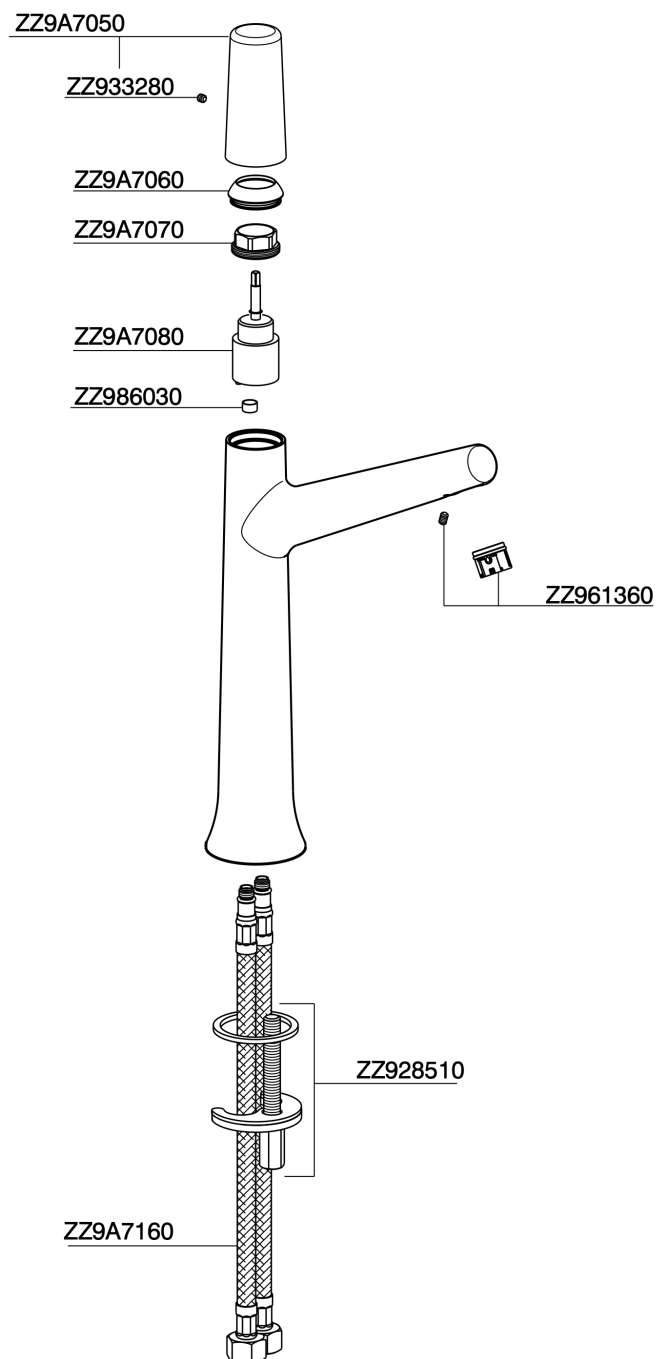

Lavabo monomando alto VITA_VI003544

MODELO **VI003544**

Lavabo monomando alto, sin desagüe automático, latiguillos acero G.3/8"

ACABADOS DISPONIBLES

-  **21** 21 Cromo
-  **2Q** 2Q Black Titanium
-  **40** 40 Negro Mate
-  **4Q** 4Q Blanco Mate

CARACTERÍSTICAS

Recambio Cartucho **ZZ9A708000**

Cartucho monocomando Joystick 25 mm

Lavabo monomando alto VITA_VI003544

VI003544

<https://es.cisal.it/lavabo-monomando-alto-vita-vi003544>

2026-06-14