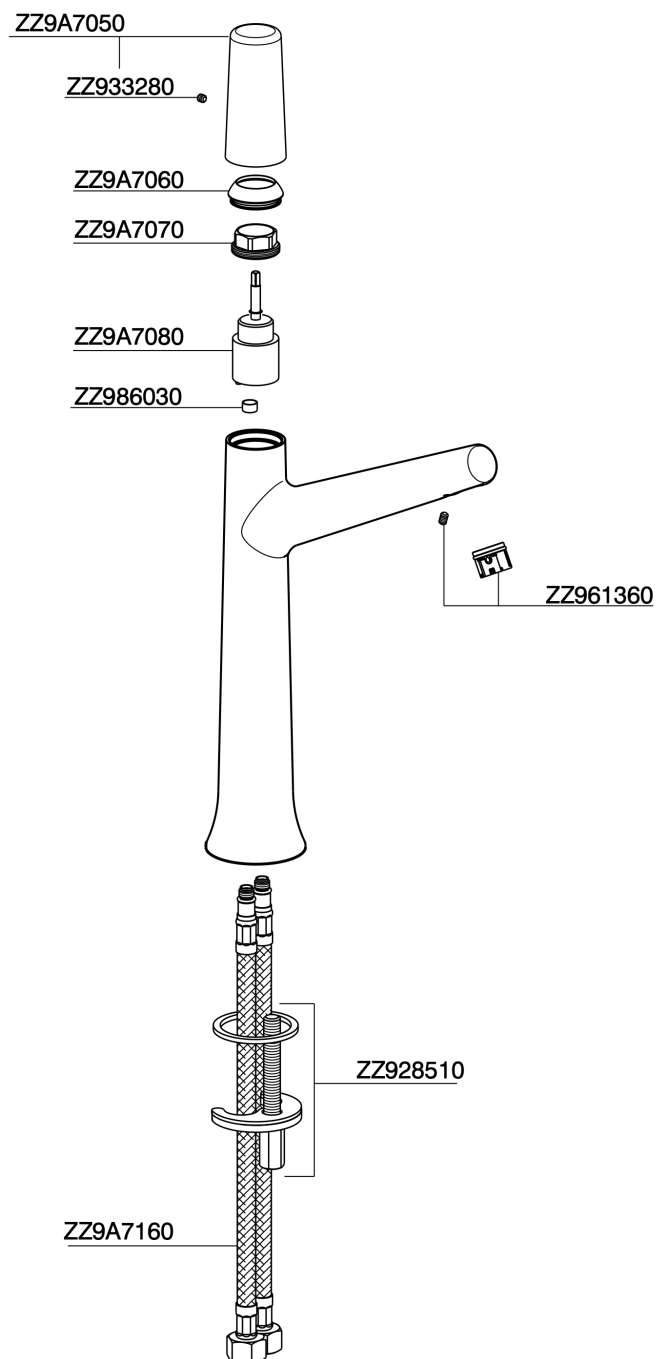

Lavabo monomando alto VITA_VI003544

MODELO **VI003544**

Lavabo monomando alto, sin desagüe automático, latiguillos acero G.3/8"

ACABADOS DISPONIBLES

- 
21 21 Cromo
- 
2Q 2Q Black Titanium
- 
40 40 Negro Mate
- 
4Q 4Q Blanco Mate

CARACTERÍSTICAS

Recambio Cartucho **ZZ9A708000**

Cartucho monocomando Joystick 25 mm

Lavabo monomando alto VITA_VI003544

VI003544

<https://es.cisal.it/lavabo-monomando-alto-vita-vi003544>

2026-04-30