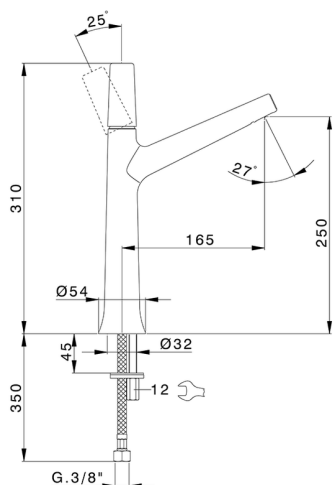

Lavabo monomando alto VITA_VI003544

MODELO **VI003544**

Lavabo monomando alto, sin desagüe automático, latiguillos acero G.3/8"

ACABADOS DISPONIBLES

- 
21 21 Cromo
- 
2Q 2Q Black Titanium
- 
40 40 Negro Mate
- 
4Q 4Q Blanco Mate

CARACTERÍSTICAS

Recambio Cartucho **ZZ9A708000**

Cartucho monocomando Joystick 25 mm

Lavabo monomando alto VITA_VI003544

VI003544

<https://es.cisal.it/lavabo-monomando-alto-vita-vi003544>

2026-04-30