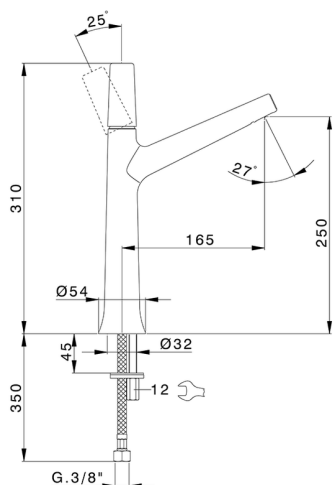

Lavabo monomando alto VITA_VI003544

MODELO **VI003544**

Lavabo monomando alto, sin desagüe automático, latiguillos acero G.3/8"

ACABADOS DISPONIBLES

-  **21** 21 Cromo
-  **2Q** 2Q Black Titanium
-  **40** 40 Negro Mate
-  **4Q** 4Q Blanco Mate

CARACTERÍSTICAS

Recambio Cartucho **ZZ9A708000**

Cartucho monocomando Joystick 25 mm

Lavabo monomando alto VITA_VI003544

VI003544

<https://es.cisal.it/lavabo-monomando-alto-vita-vi003544>

2026-06-14