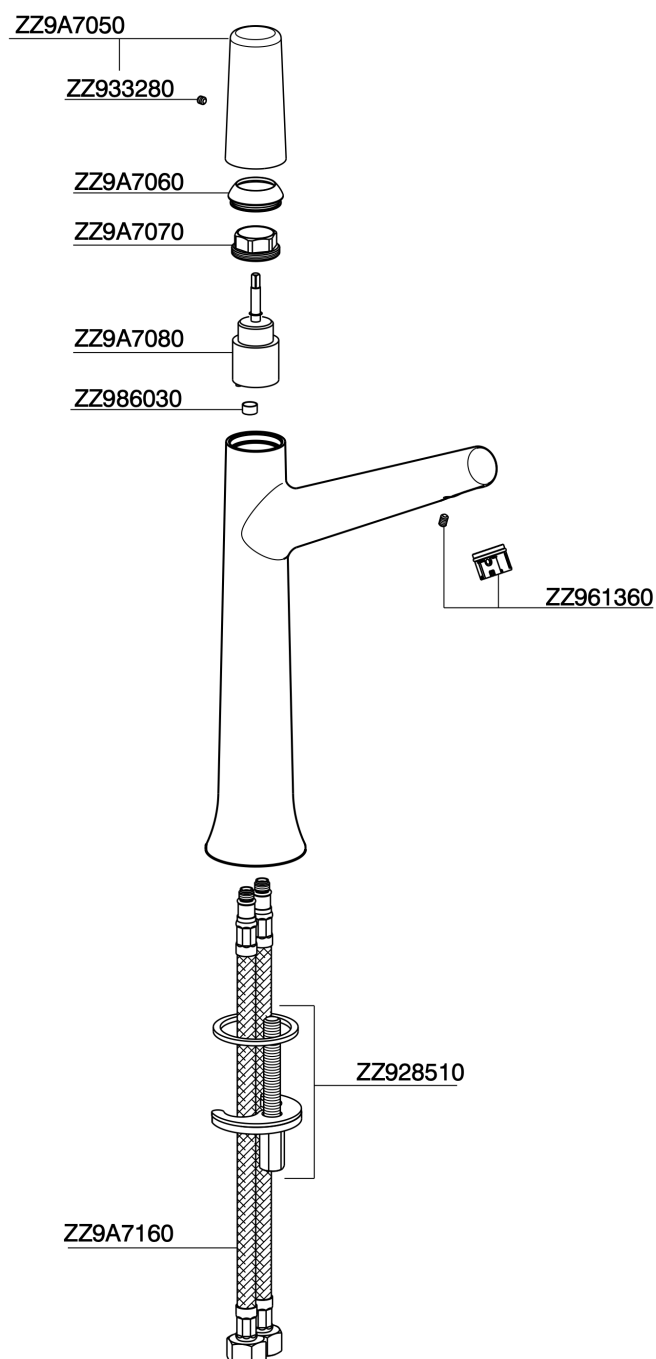

Lavabo monomando alto VITA_VI003544

MODELO **VI003544**

Lavabo monomando alto, sin desagüe automático, latiguillos acero G.3/8"

ACABADOS DISPONIBLES

-  **21** 21 Cromo
-  **2Q** 2Q Black Titanium
-  **40** 40 Negro Mate
-  **4Q** 4Q Blanco Mate

CARACTERÍSTICAS

Recambio Cartucho **ZZ9A708000**

Cartucho monocomando Joystick 25 mm

Lavabo monomando alto VITA_VI003544

VI003544

<https://es.cisal.it/lavabo-monomando-alto-vita-vi003544>

2026-04-29