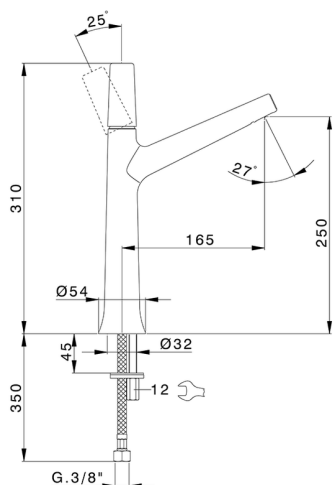

Lavabo monomando alto VITA_VI003544

MODELO **VI003544**

Lavabo monomando alto, sin desagüe automático, latiguillos acero G.3/8"

ACABADOS DISPONIBLES

-  **21** 21 Cromo
-  **2Q** 2Q Black Titanium
-  **40** 40 Negro Mate
-  **4Q** 4Q Blanco Mate

CARACTERÍSTICAS

Recambio Cartucho **ZZ9A708000**

Cartucho monocomando Joystick 25 mm

Lavabo monomando alto VITA_VI003544

VI003544

<https://es.cisal.it/lavabo-monomando-alto-vita-vi003544>

2026-04-29