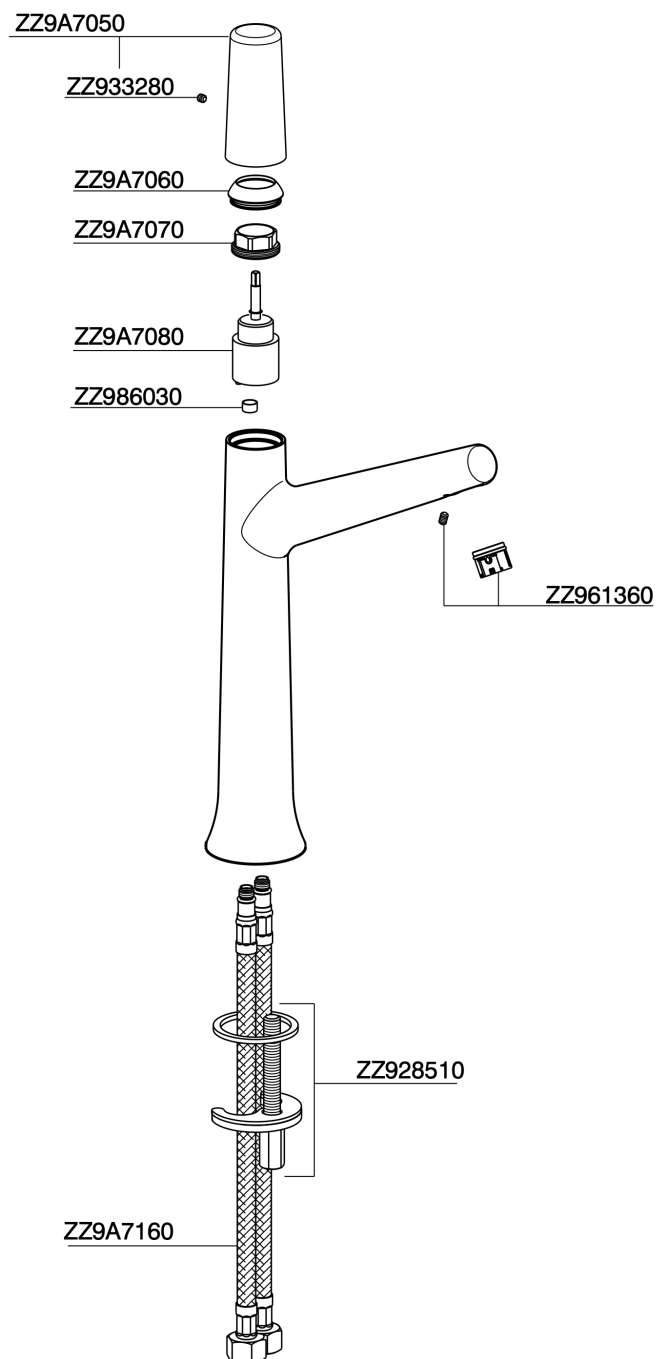

Lavabo monomando alto VITA_VI003544

VI003544

<https://es.cisal.it/lavabo-monomando-alto-vita-vi003544>

2026-06-13