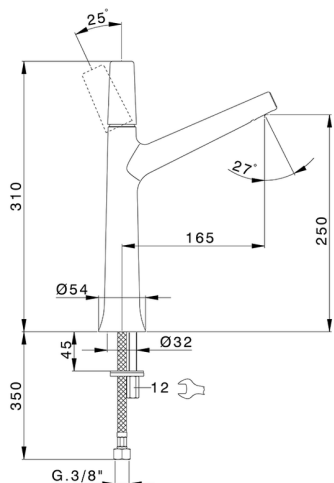

Lavabo monomando alto VITA_VI003544

MODELO **VI003544**

Lavabo monomando alto, sin desagüe automático, latiguillos acero G.3/8"

ACABADOS DISPONIBLES

-  **21** 21 Cromo
-  **2Q** 2Q Black Titanium
-  **40** 40 Negro Mate
-  **4Q** 4Q Blanco Mate

CARACTERÍSTICAS

Recambio Cartucho **ZZ9A708000**

Cartucho monocomando Joystick 25 mm

Lavabo monomando alto VITA_VI003544

VI003544

<https://es.cisal.it/lavabo-monomando-alto-vita-vi003544>

2026-04-29