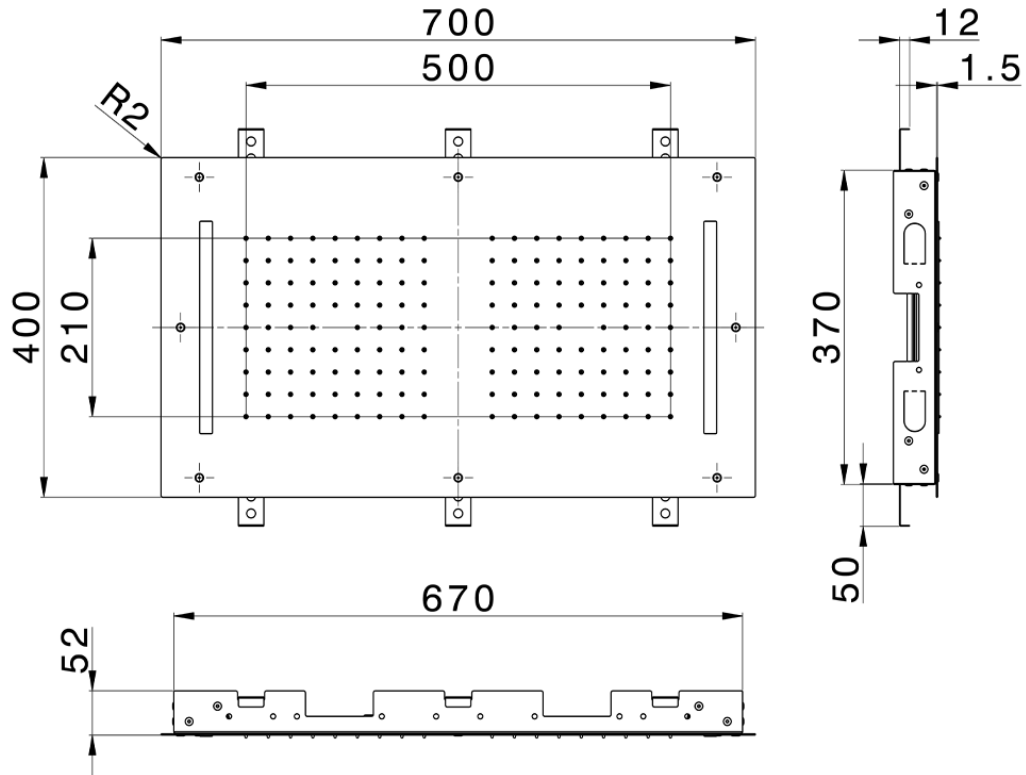

Rociador de techo con cromoterapia 700x400 mm ZEN SHOWER_ZS0C0115

ZS0C0115

<https://es.cisal.it/rociador-de-techo-con-cromoterapia-700x400-mm-zen-shower-zs0c0115>

2024-12-22