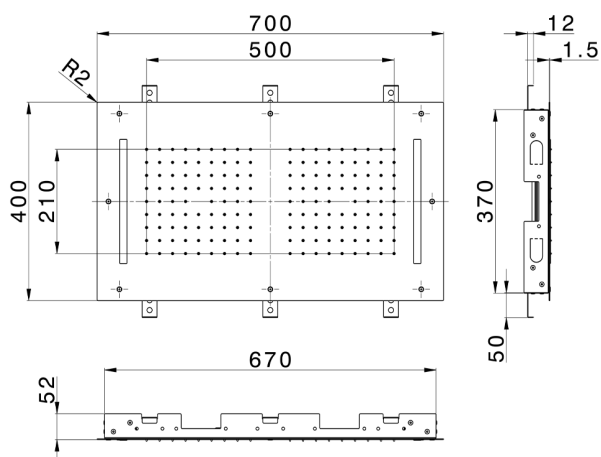

Rociador de techo con cromoterapia 700x400 mm ZEN SHOWER_ZS0C0115

MODELO **ZS0C0115**

Rociador de techo con cromoterapia 700x400 mm, funciones 2 salidas lluvia y cromoterapia, con teclado empotrado incluido, acero inoxidable AISI 304

ACABADOS DISPONIBLES

- **40** 40 Negro Mate
- **4Q** 4Q Blanco Mate
- **5G** 5G Oro Rosa
- **D1** D1 Inox Cepillado
- **D2** D2 Inox brillo

CARACTERÍSTICAS

2024-12-22