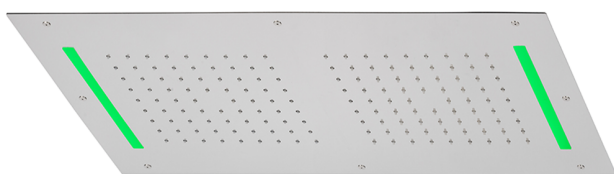

Rociador de techo con cromoterapia 700x400 mm ZEN SHOWER_ZS0C0115

MODELO **ZS0C0115**

Rociador de techo con cromoterapia 700x400 mm, funciones 2 salidas lluvia y cromoterapia, con teclado empotrado incluido, acero inoxidable AISI 304

ACABADOS DISPONIBLES

-  **40** 40 Negro Mate
-  **4Q** 4Q Blanco Mate
-  **5G** 5G Oro Rosa
-  **D1** D1 Inox Cepillado
-  **D2** D2 Inox brillo

CARACTERÍSTICAS

2024-12-22