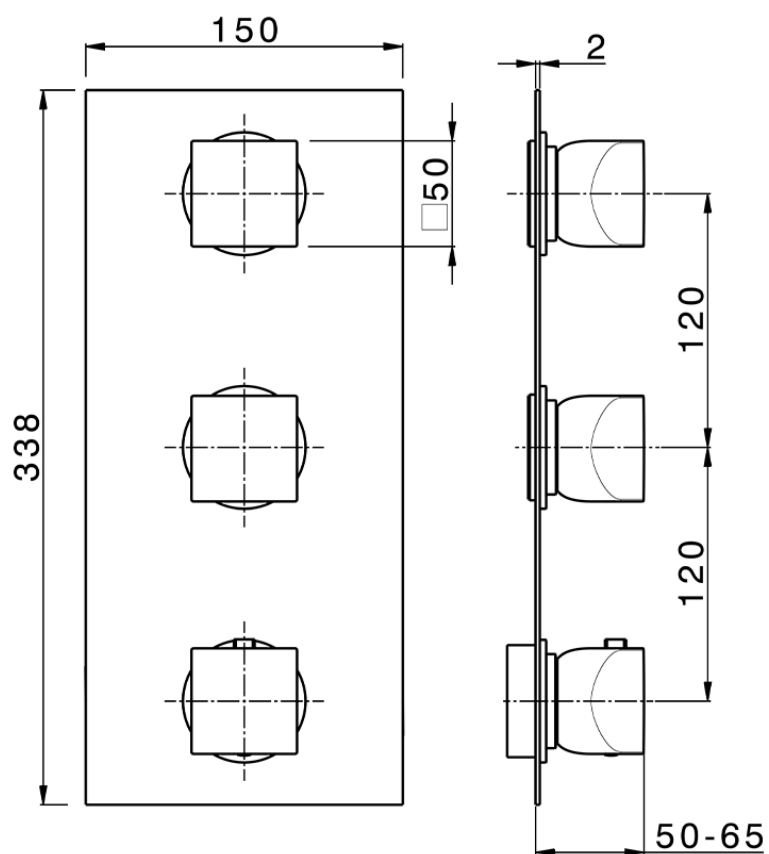

## Parte externa termostático ducha 2 funciones WELLNESS\_RI01V200

RI01V200

<https://es.cisal.it/parte-externa-termostatico-ducha-2-funciones-wellnessri01v200>

ZA01V200

<https://es.cisal.it/parte-empotrada-termostatico-ducha-2-funciones-empotradoza01v200>