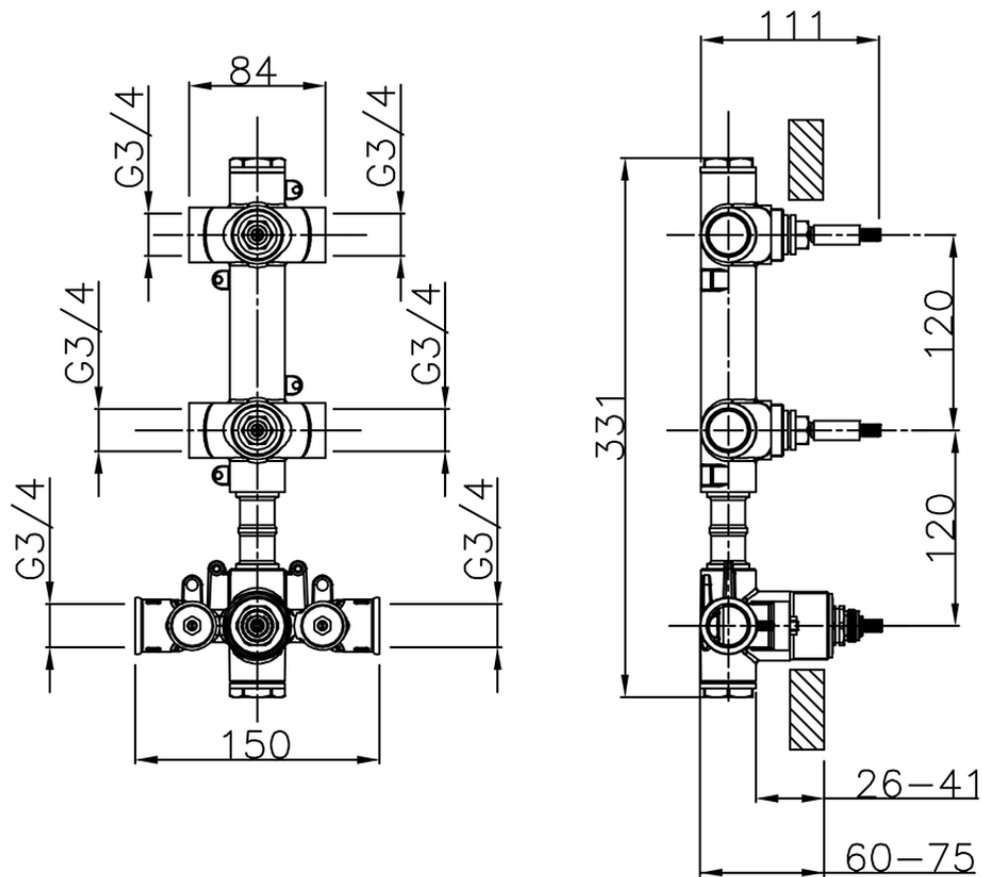

## Parte externa termostático ducha 2 funciones WELLNESS\_RI01V200

RI01V200

<https://es.cisal.it/parte-externa-termostatico-ducha-2-funciones-wellnessri01v200>

ZA01V200

<https://es.cisal.it/parte-empotrada-termostatico-ducha-2-funciones-empotradoza01v200>