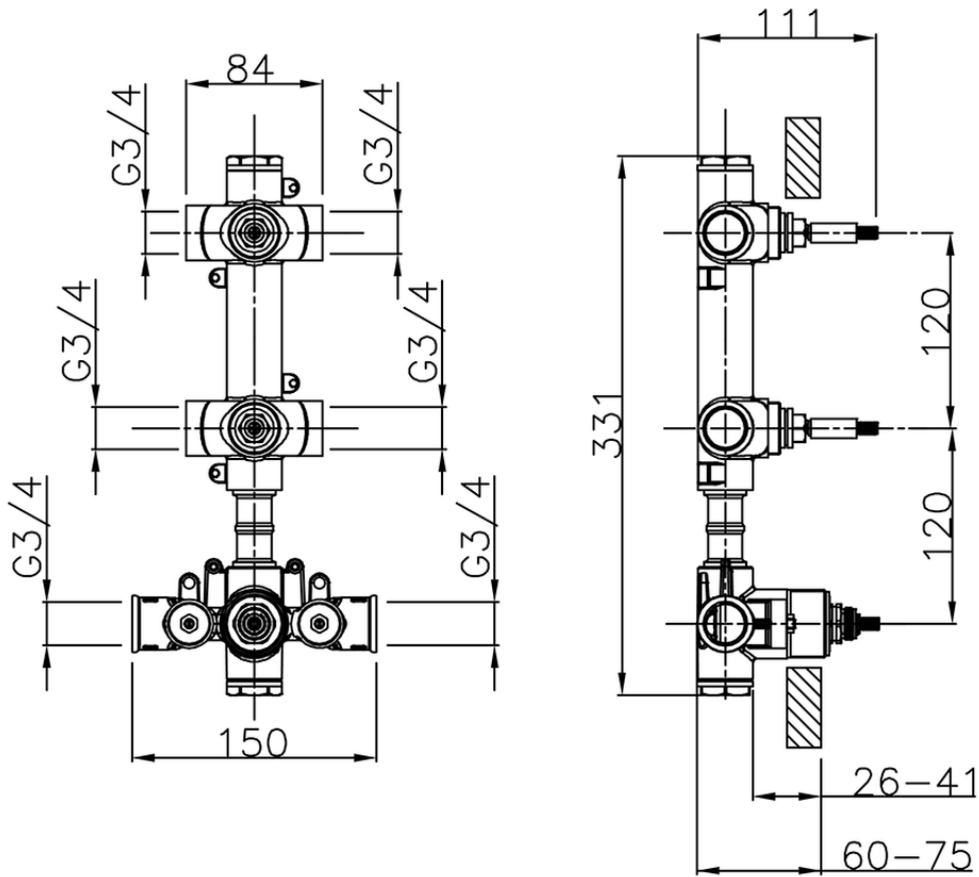

Parte externa termostático ducha 2 funciones WELLNESS_RI01V200

RI01V200

<https://es.cisal.it/parte-externa-termostatico-ducha-2-funciones-wellnessri01v200>

ZA01V200

<https://es.cisal.it/parte-empotrada-termostatico-ducha-2-funciones-empotradoza01v200>