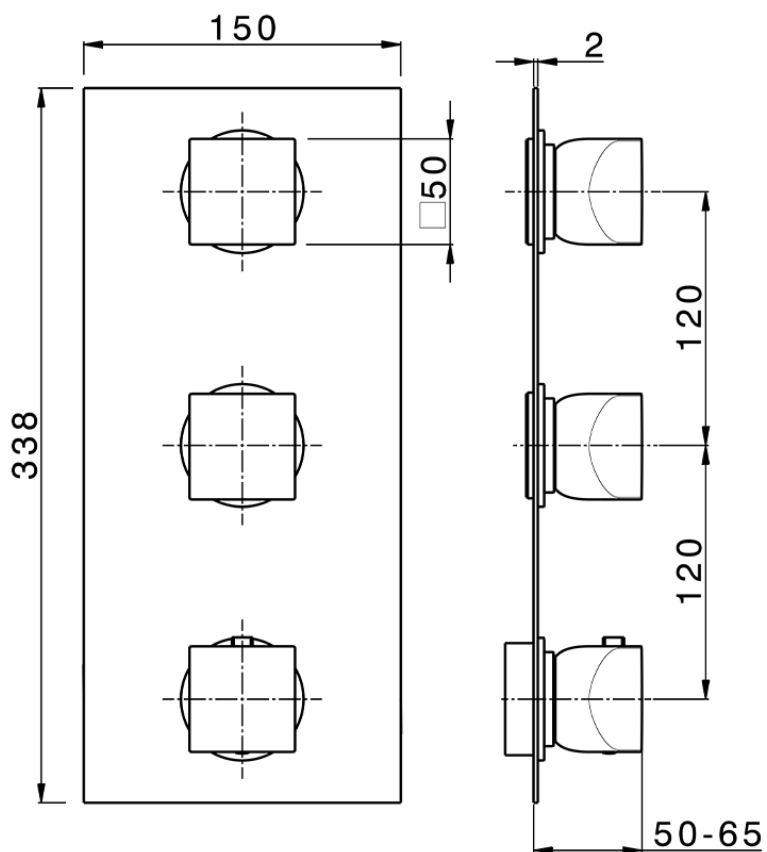

## Parte externa termostático ducha 2 funciones WELLNESS\_RI01V200

RI01V200

<https://es.cisal.it/parte-externa-termostatico-ducha-2-funciones-wellnessri01v200>

ZA01V200

<https://es.cisal.it/parte-empotrada-termostatico-ducha-2-funciones-empotradoza01v200>