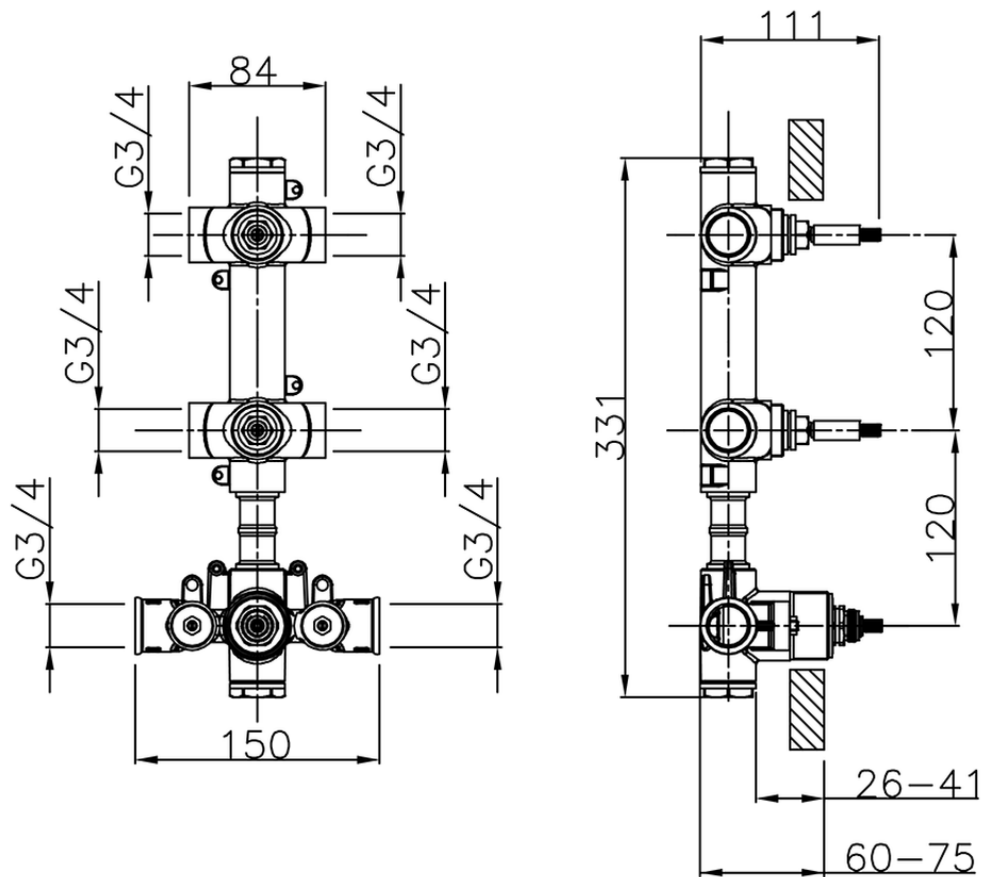

Parte externa termostático ducha 2 funciones WELLNESS_RI01V200

RI01V200

<https://es.cisal.it/parte-externa-termostatico-ducha-2-funciones-wellnessri01v200>

ZA01V200

<https://es.cisal.it/parte-empotrada-termostatico-ducha-2-funciones-empotradoza01v200>