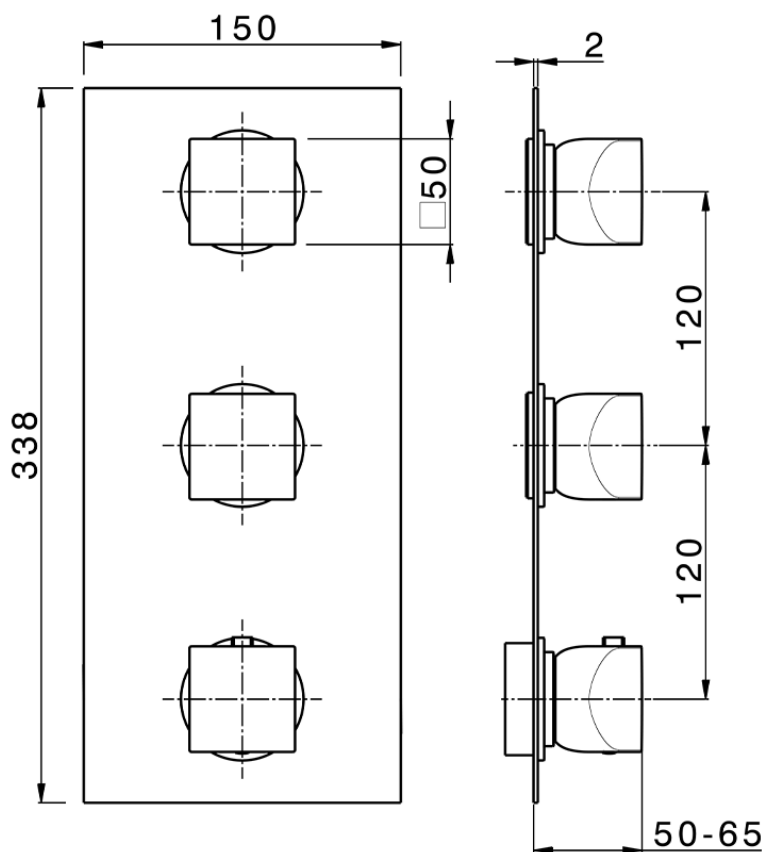

Parte externa termostático ducha 2 funciones WELLNESS_RI01V200

RI01V200

<https://es.cisal.it/parte-externa-termostatico-ducha-2-funciones-wellnessri01v200>

ZA01V200

<https://es.cisal.it/parte-empotrada-termostatico-ducha-2-funciones-empotradoza01v200>