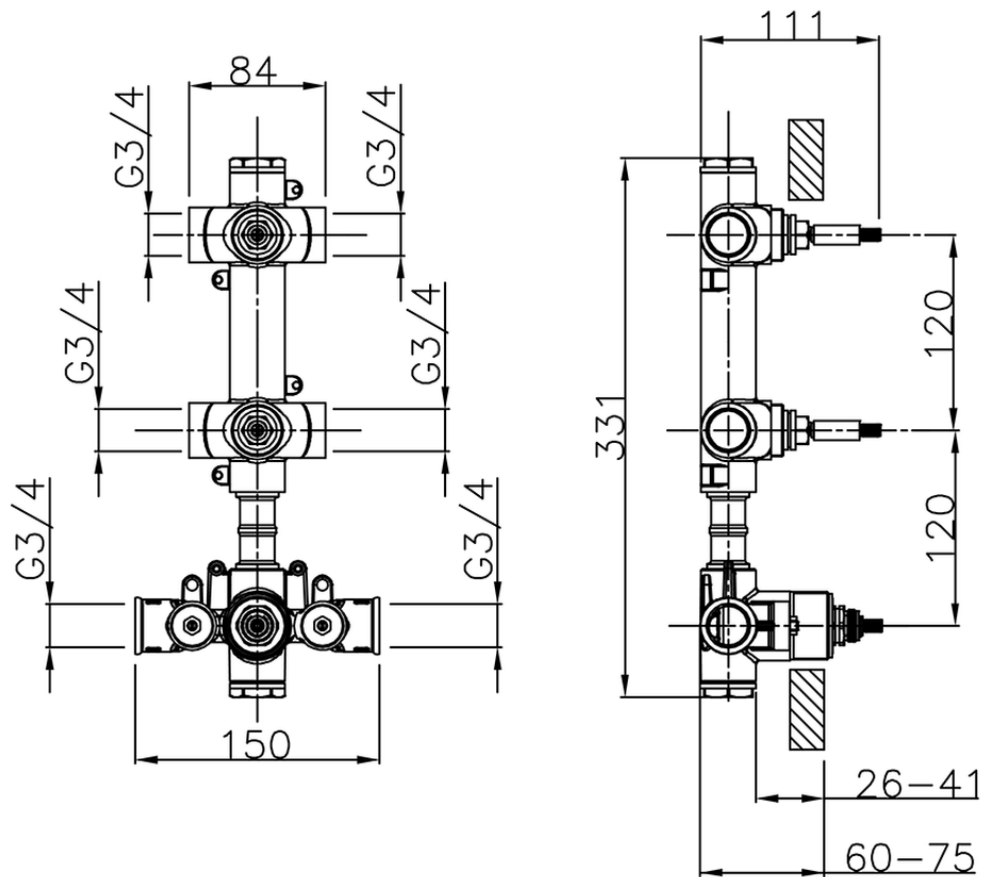

Parte externa termostático ducha 2 funciones WELLNESS_RI01V200

RI01V200

<https://es.cisal.it/parte-externa-termostatico-ducha-2-funciones-wellnessri01v200>

ZA01V200

<https://es.cisal.it/parte-empotrada-termostatico-ducha-2-funciones-empotradoza01v200>