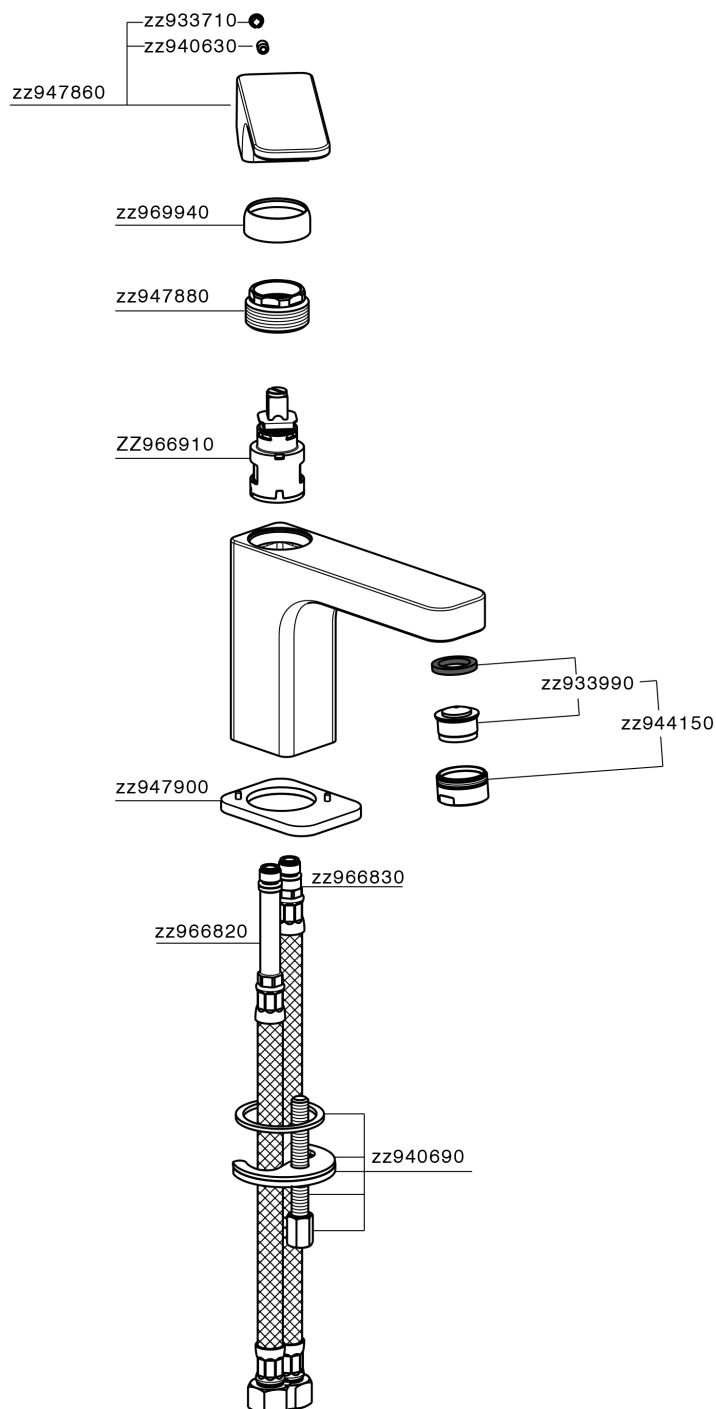

Lavabo monomando EnergySave CUBIC_CU000545

MODELO **CU000545**

Lavabo monomando EnergySave, sin desagüe automático, latiguillos acero G.3/8"

ACABADOS DISPONIBLES

-  **21** 21 Cromo
-  **2B** 2B Niquel Brillo
-  **2F** 2F Niquel Cepillado
-  **40** 40 Negro Mate

CARACTERÍSTICAS

Recambio Cartucho **ZZ96691000**

Cartucho Monomando 25 mm

EnergySave

Gracias al dispositivo EnergySave, si se acciona la maneta en la posición central únicamente saldrá agua fría, de modo que el calentador de agua no se pondrá en marcha y no se desperdiciará agua caliente, lo que supone un ahorro considerable de energía y costes. La temperatura puede ajustarse girando la maneta hacia la izquierda hasta alcanzar la temperatura deseada.

Lavabo monomando EnergySave CUBIC_CU000545

CU000545

<https://es.cisal.it/lavabo-monomando-energysave-cubic-cu000545>

2026-06-24