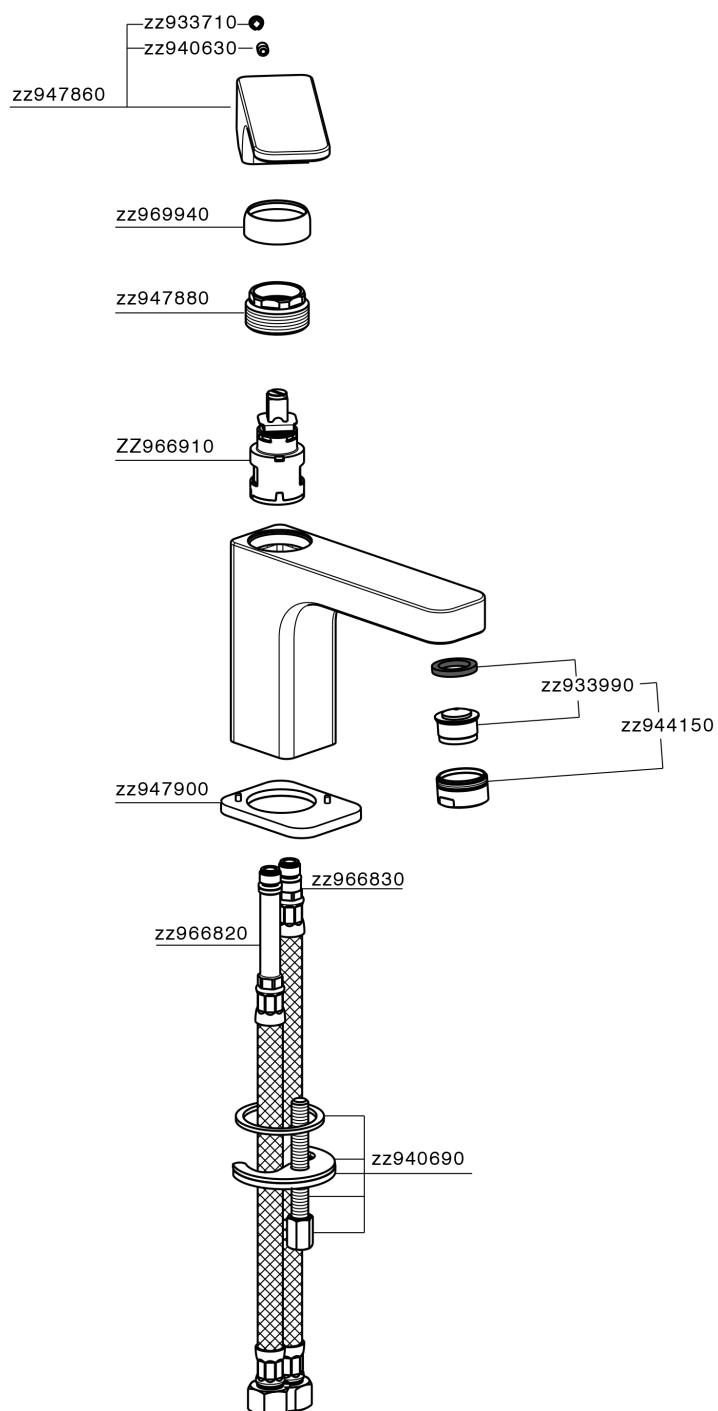

Lavabo monomando EnergySave CUBIC_CU000545

MODELO **CU000545**

Lavabo monomando EnergySave, sin desagüe automático, latiguillos acero G.3/8"

ACABADOS DISPONIBLES

-  **21** 21 Cromo
-  **2B** 2B Niquel Brillo
-  **2F** 2F Niquel Cepillado
-  **40** 40 Negro Mate

CARACTERÍSTICAS

Recambio Cartucho **ZZ96691000**

Cartucho Monomando 25 mm

EnergySave

Gracias al dispositivo EnergySave, si se acciona la maneta en la posición central únicamente saldrá agua fría, de modo que el calentador de agua no se pondrá en marcha y no se desperdiciará agua caliente, lo que supone un ahorro considerable de energía y costes. La temperatura puede ajustarse girando la maneta hacia la izquierda hasta alcanzar la temperatura deseada.

Lavabo monomando EnergySave CUBIC_CU000545

CU000545

<https://es.cisal.it/lavabo-monomando-energysave-cubic-cu000545>

2026-05-01