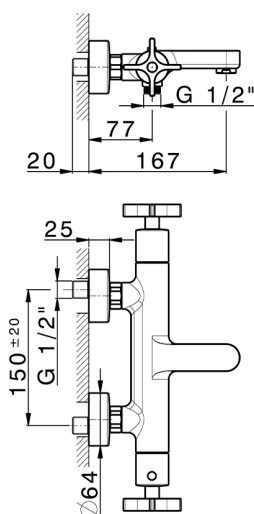

Bañera termostática GRACE_GST21016

MODELO **GST21016**

Bañera termostática, sin conjunto ducha, conexión para flexible 1/2" M

ACABADOS DISPONIBLES

-  **21** 21 Cromo
-  **2F** 2F Niquel Cepillado
-  **2W** 2W Oro Cepillado
-  **5H** 5H Dark Brass Brushed
-  **5L** 5L Brushed Black Titanium
-  **6T** 6T Cromo/Negro Mate

CARACTERÍSTICAS

Recambio Cartucho **22.04A.AR - ZZ97279004**

Cartucho Termostático Argo 2 (filtro lungo)

DeviaStop

La tecnología Cisol DeviaStop le permite ajustar el caudal de agua y dirigirla hacia la salida elegida (rociador superior, ducha de mano, etc.).