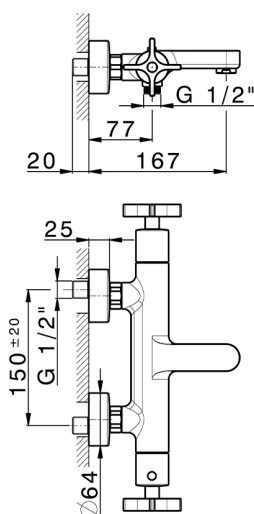

## Bañera termostática GRACE\_GST21016

MODELO **GST21016**

Bañera termostática, sin conjunto ducha, conexión para flexible 1/2" M

### CARACTERÍSTICAS

Recambio Cartucho **22.04A.AR - ZZ97279004**

**Cartucho Termostático Argo 2 (filtro lungo)**