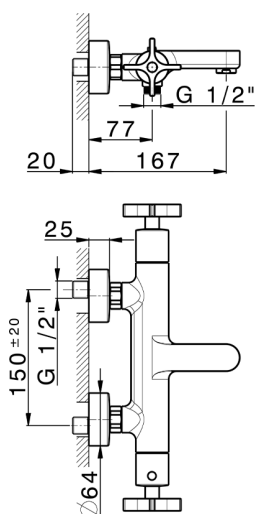

## Bañera termostática GRACE\_GST21016

MODELO **GST21016**

Bañera termostática, sin conjunto ducha, conexión para flexible 1/2" M

### CARACTERÍSTICAS

Recambio Cartucho **22.04A.AR - ZZ97279004**

**Cartucho Termostático Argo 2 (filtro lungo)**