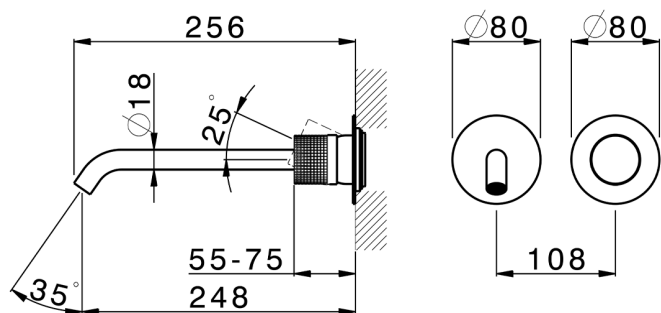

Parte externa monomando lavabo de pared NUANCE X32_X1005511

MODELO **X1005511**

Parte externa monomando lavabo de pared, sin parte empotrada, caño L.250 mm, para art. Easy-Box ZA002450-ZA025510, Inox AISI 316L

ACABADOS DISPONIBLES

-  **D1** D1 Inox Cepillado
-  **5H** 5H Dark Brass Brushed
-  **5L** 5L Brushed Black Titanium
-  **5N** 5N Oro Rosa Cepillado

CARACTERÍSTICAS

Instalación **Empotrado**
Empotrado 1 **ZA002450**