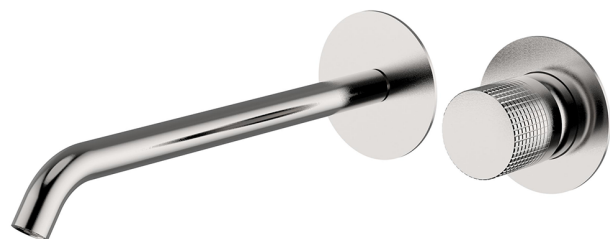

Parte externa monomando lavabo de pared NUANCE X32_X1005511

MODELO **X1005511**

Parte externa monomando lavabo de pared, sin parte empotrada, caño L.250 mm, para art. Easy-Box ZA002450-ZA025510, Inox AISI 316L

ACABADOS DISPONIBLES

-  **D1** D1 Inox Cepillado
-  **5H** 5H Dark Brass Brushed
-  **5L** 5L Brushed Black Titanium
-  **5N** 5N Oro Rosa Cepillado

CARACTERÍSTICAS

Instalación **Empotrado**
Empotrado 1 **ZA002450**