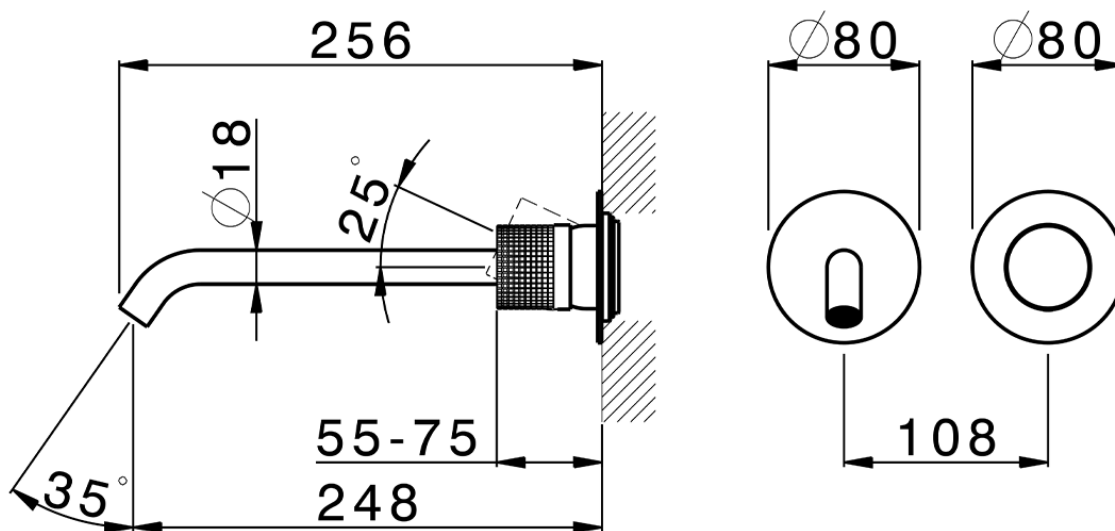

Parte externa monomando lavabo de pared NUANCE X32_X1005511

X1005511

<https://es.cisal.it/parte-externa-monomando-lavabo-de-pared-nuance-x32-x1005511>

2026-06-14