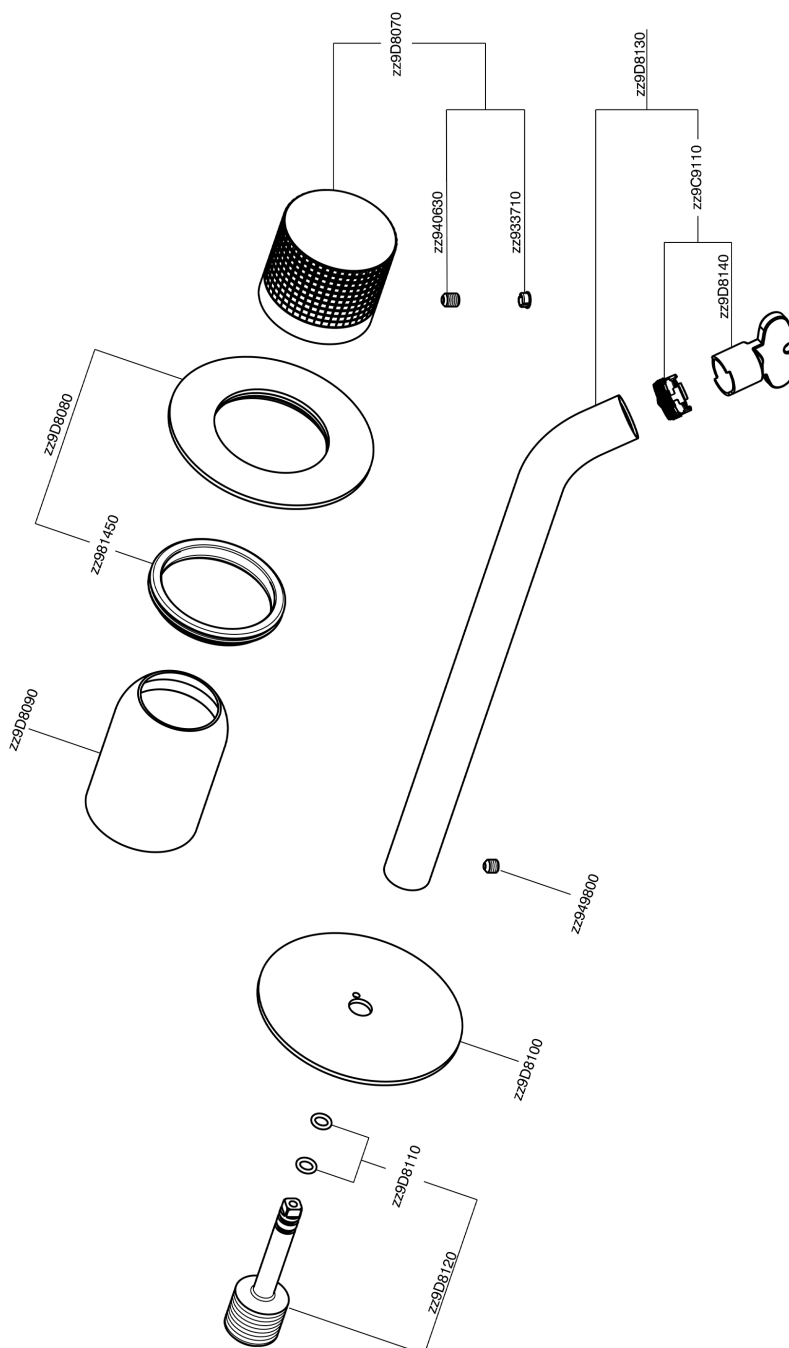

## Parte externa monomando lavabo de pared NUANCE X32\_X1005511

MODELO **X1005511**

Parte externa monomando lavabo de pared, sin parte empotrada, caño L.250 mm, para art. Easy-Box ZA002450-ZA025510, Inox AISI 316L

### ACABADOS DISPONIBLES

-  **D1** D1 Inox Cepillado
-  **5H** 5H Dark Brass Brushed
-  **5L** 5L Brushed Black Titanium
-  **5N** 5N Oro Rosa Cepillado

### CARACTERÍSTICAS

Instalación **Empotrado**  
Empotrado 1 **ZA002450**

## Parte esterna monomando lavabo de pared NUANCE X32\_X1005511

X1005511

<https://es.cisal.it/parte-externa-monomando-lavabo-de-pared-nuance-x32-x1005511>

2026-06-14