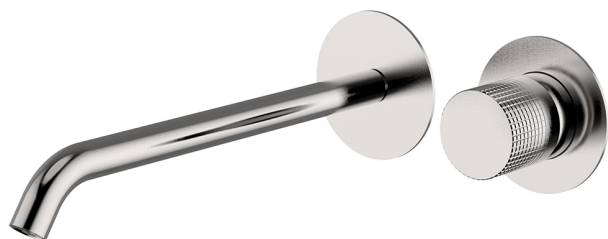

## Parte externa monomando lavabo de pared NUANCE X32\_X1005511

MODELO **X1005511**

Parte externa monomando lavabo de pared, sin parte empotrada, caño L.250 mm, para art. Easy-Box ZA002450-ZA025510, Inox AISI 316L

### ACABADOS DISPONIBLES

-  **D1** D1 Inox Cepillado
-  **5H** 5H Dark Brass Brushed
-  **5L** 5L Brushed Black Titanium
-  **5N** 5N Oro Rosa Cepillado

## Parte esterna monomando lavabo de pared NUANCE X32\_X1005511

X1005511

<https://es.cisal.it/parte-externa-monomando-lavabo-de-pared-nuance-x32-x1005511>

2026-06-14