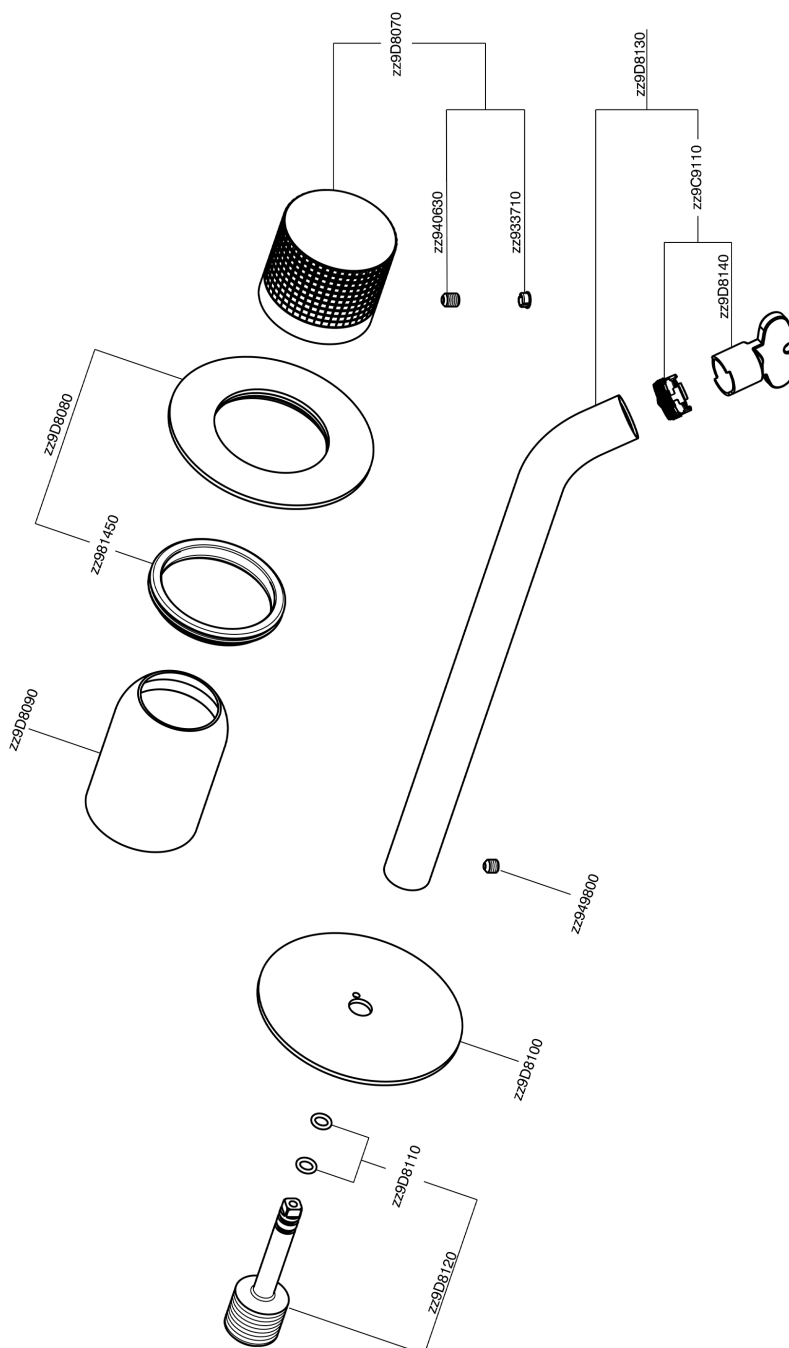

Parte esterna monomando lavabo de pared NUANCE X32_X1005511

X1005511

<https://es.cisal.it/parte-externa-monomando-lavabo-de-pared-nuance-x32-x1005511>

2026-04-29