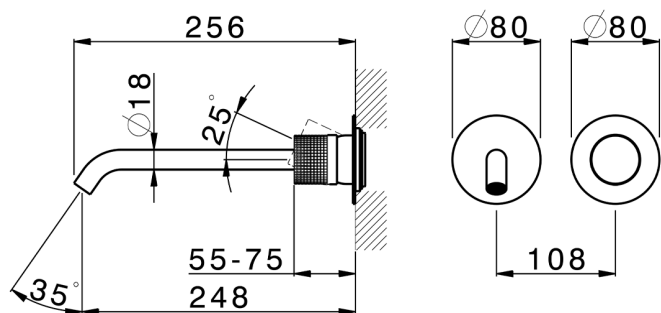

## Parte externa monomando lavabo de pared NUANCE X32\_X1005511

MODELO **X1005511**

Parte externa monomando lavabo de pared, sin parte empotrada, caño L.250 mm, para art. Easy-Box ZA002450-ZA025510, Inox AISI 316L

### CARACTERÍSTICAS

Instalación **Empotrado**  
Empotrado 1 **ZA002450**