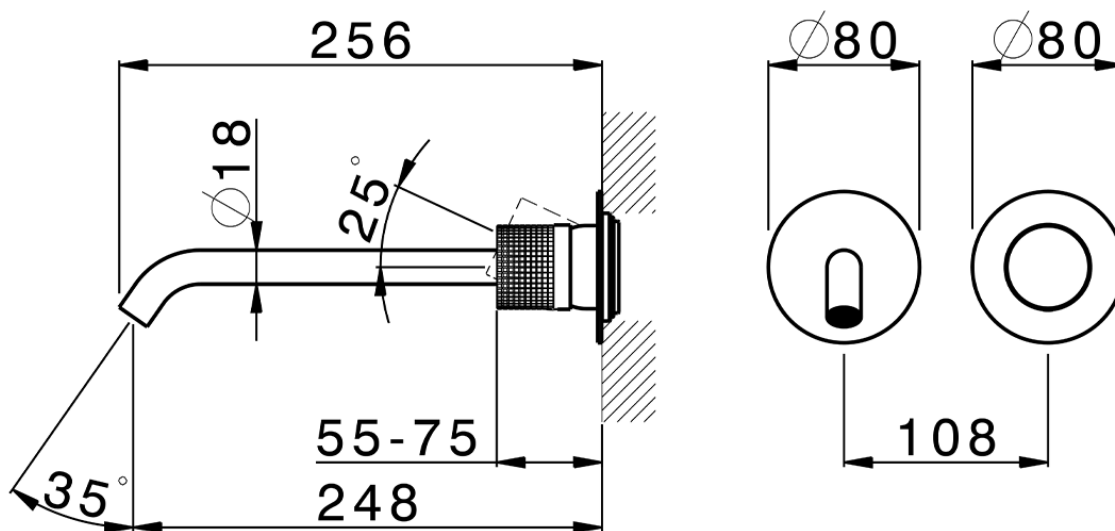

Parte externa monomando lavabo de pared NUANCE X32_X1005511

X1005511

<https://es.cisal.it/parte-externa-monomando-lavabo-de-pared-nuance-x32-x1005511>

2026-06-13