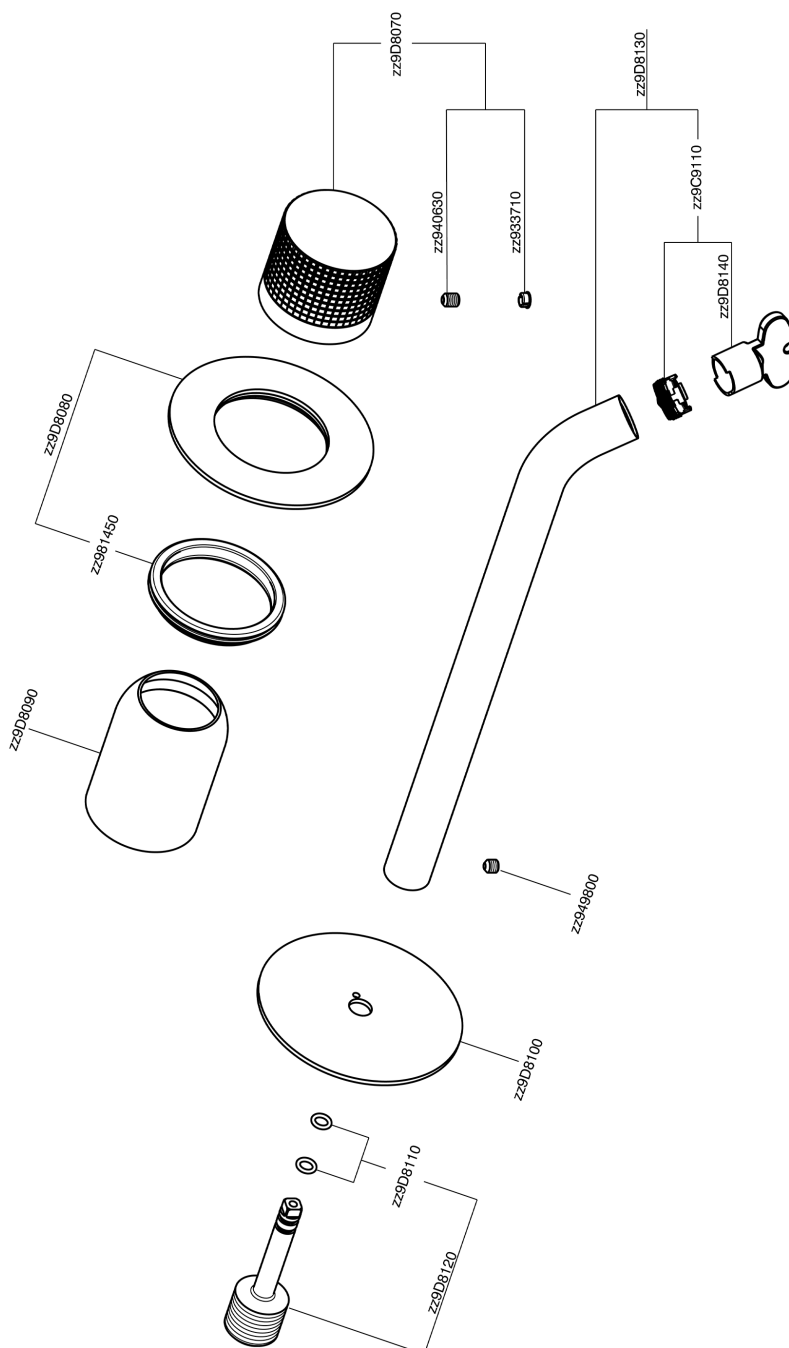

## Parte esterna monomando lavabo de pared NUANCE X32\_X1005511

X1005511

<https://es.cisal.it/parte-externa-monomando-lavabo-de-pared-nuance-x32-x1005511>

2026-04-29