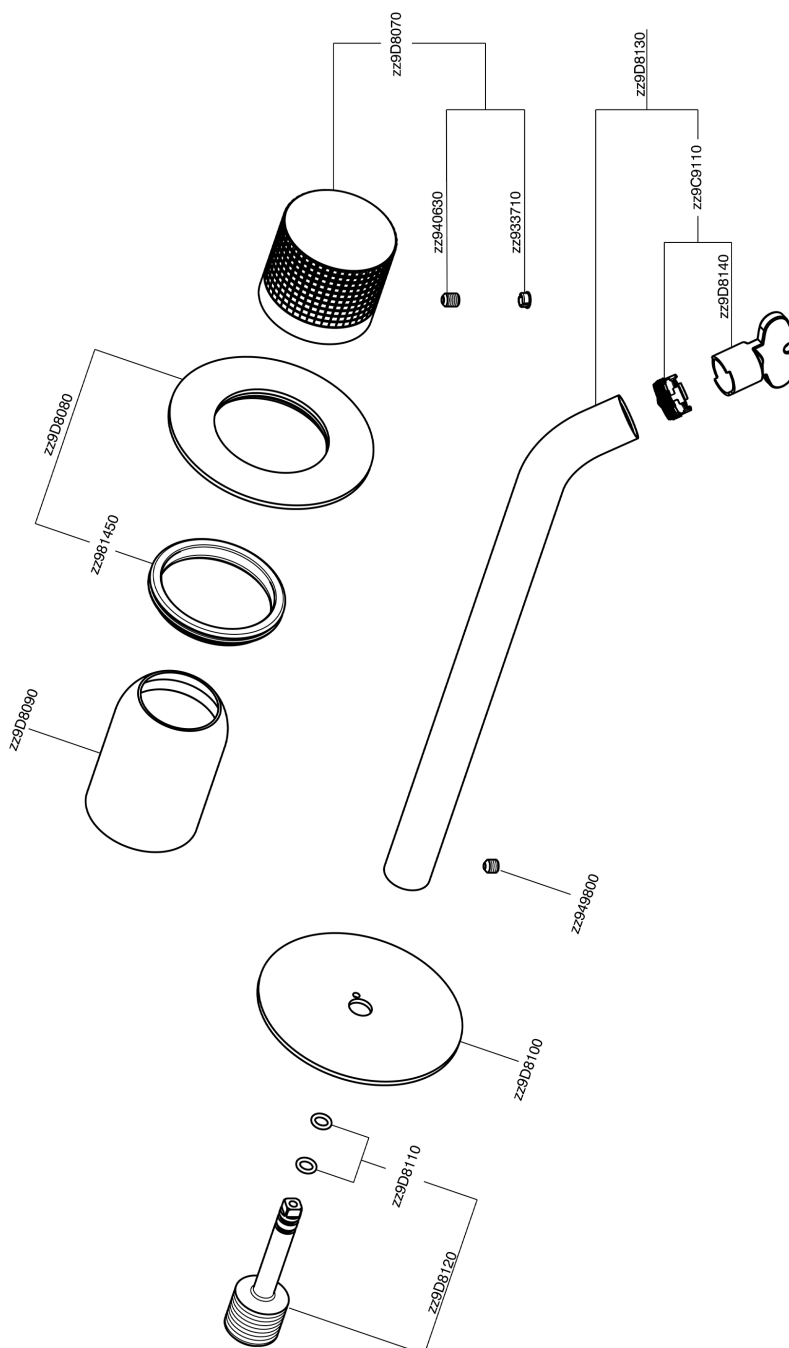

Parte esterna monomando lavabo de pared NUANCE X32_X1005511

X1005511

<https://es.cisal.it/parte-externa-monomando-lavabo-de-pared-nuance-x32-x1005511>

2026-06-14