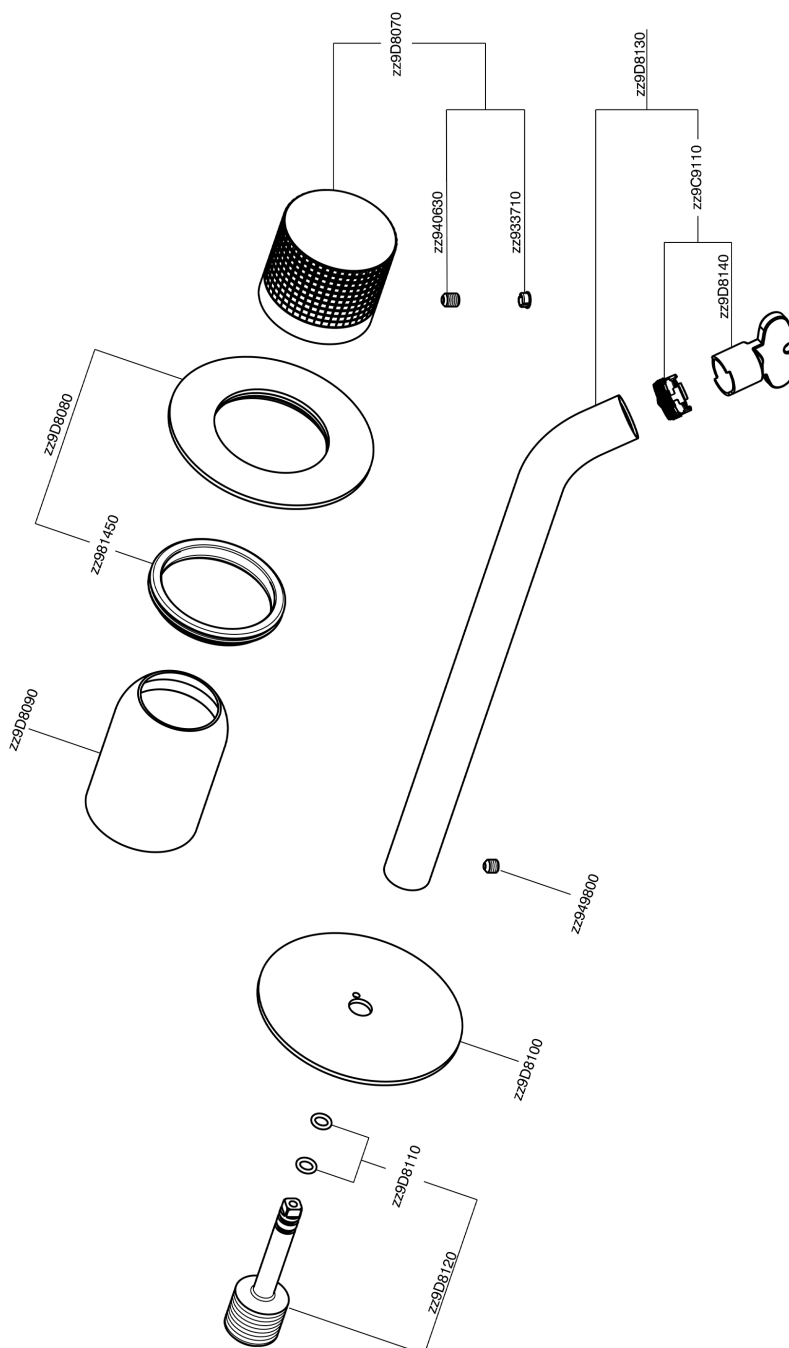

Parte externa monomando lavabo de pared NUANCE X32_X1005511

MODELO **X1005511**

Parte externa monomando lavabo de pared, sin parte empotrada, caño L.250 mm, para art. Easy-Box ZA002450-ZA025510, Inox AISI 316L

ACABADOS DISPONIBLES

-  **D1** D1 Inox Cepillado
-  **5H** 5H Dark Brass Brushed
-  **5L** 5L Brushed Black Titanium
-  **5N** 5N Oro Rosa Cepillado

CARACTERÍSTICAS

Instalación **Empotrado**
 Empotrado 1 **ZA002450**

Parte esterna monomando lavabo de pared NUANCE X32_X1005511

X1005511

<https://es.cisal.it/parte-externa-monomando-lavabo-de-pared-nuance-x32-x1005511>

2026-04-29