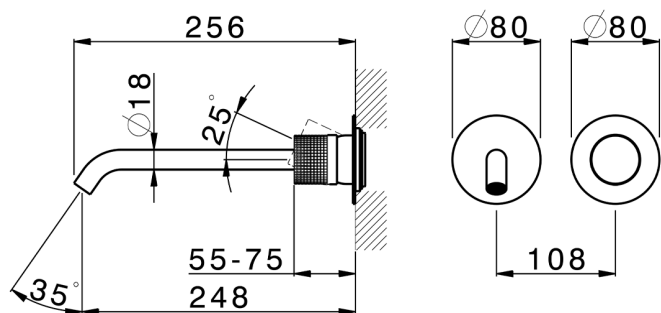

Parte externa monomando lavabo de pared NUANCE X32_X1005511

MODELO **X1005511**

Parte externa monomando lavabo de pared, sin parte empotrada, caño L.250 mm, para art. Easy-Box ZA002450-ZA025510, Inox AISI 316L

ACABADOS DISPONIBLES

-  **D1** D1 Inox Cepillado
-  **5H** 5H Dark Brass Brushed
-  **5L** 5L Brushed Black Titanium
-  **5N** 5N Oro Rosa Cepillado

CARACTERÍSTICAS

Instalación **Empotrado**
 Empotrado 1 **ZA002450**

Parte esterna monomando lavabo de pared NUANCE X32_X1005511

X1005511

<https://es.cisal.it/parte-externa-monomando-lavabo-de-pared-nuance-x32-x1005511>

2026-04-29