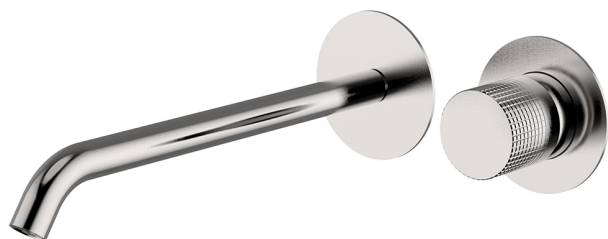

Parte externa monomando lavabo de pared NUANCE X32_X1005511

MODELO **X1005511**

Parte externa monomando lavabo de pared, sin parte empotrada, caño L.250 mm, para art. Easy-Box ZA002450-ZA025510, Inox AISI 316L

ACABADOS DISPONIBLES

-  **D1** D1 Inox Cepillado
-  **5H** 5H Dark Brass Brushed
-  **5L** 5L Brushed Black Titanium
-  **5N** 5N Oro Rosa Cepillado

CARACTERÍSTICAS

Instalación **Empotrado**
 Empotrado 1 **ZA002450**

Parte esterna monomando lavabo de pared NUANCE X32_X1005511

X1005511

<https://es.cisal.it/parte-externa-monomando-lavabo-de-pared-nuance-x32-x1005511>

2026-04-29