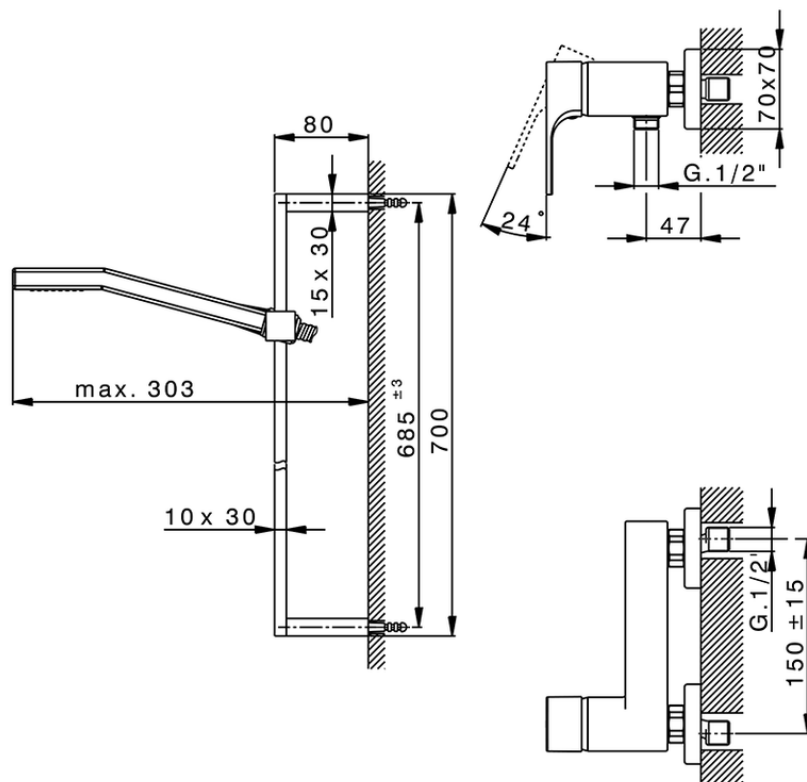

Ducha monomando con duplex CUBIC_CU000462

CU000462

<https://es.cisal.it/ducha-monomando-con-duplex-cubic-cu000462>

2025-01-15