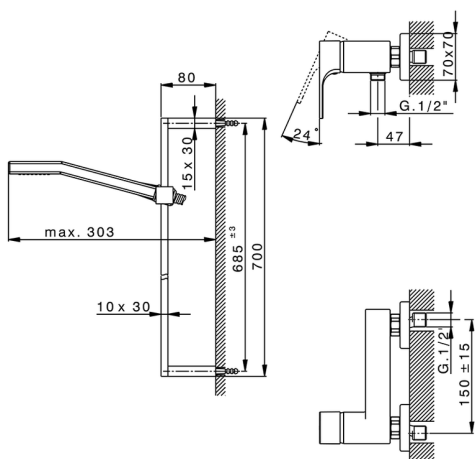

## Ducha monomando con duplex CUBIC\_CU000462

MODELO **CU000462**

Ducha monomando con duplex, Barra 70 cm con soporte corredero, duchita una función Quad 42x18 mm de ABS, flexible liso SILVERFLEX 150 cm

ACABADOS DISPONIBLES

-  **21** 21 Cromo
-  **2B** 2B Niquel Brillo
-  **2F** 2F Niquel Cepillado
-  **40** 40 Negro Mate

CARACTERÍSTICAS

Recambio Cartucho **ZZ93196000**

**Cartucho Monomando 38 mm**

2025-01-15