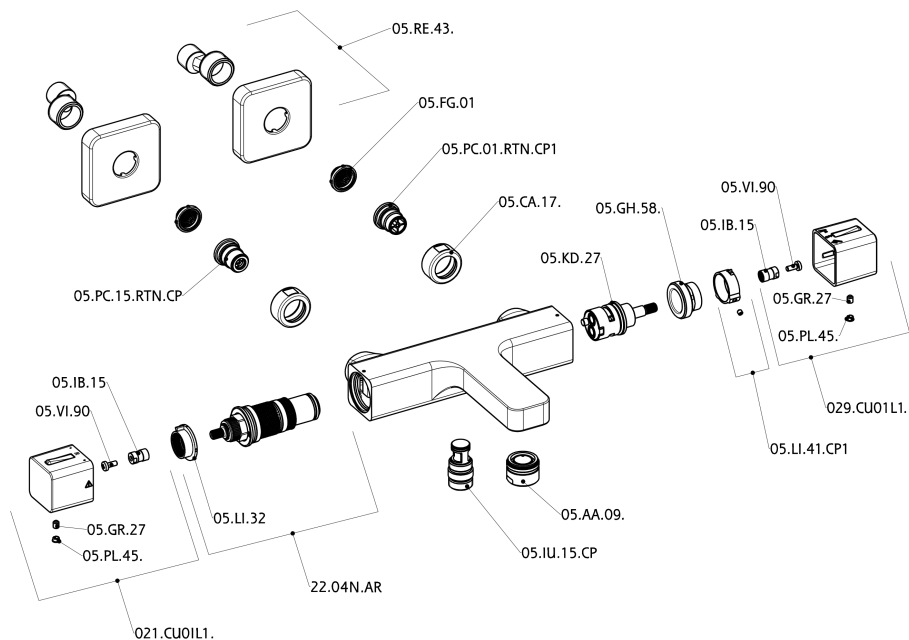

Bañera termostática CUBIC_CUT21020

CUT21020

<https://es.cisal.it/banera-termostatica-cubic-cut21020>

2026-06-24