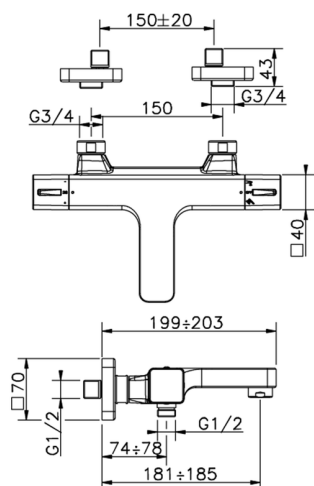

## Bañera termostática CUBIC\_CUT21020

MODELO **CUT21020**

Bañera termostática, sin conjunto ducha, conexión para flexible 1/2" M

### CARACTERÍSTICAS

Recambio Cartucho **22.04A.AR - ZZ97279004**

**Cartucho Termostático Argo 2 (filtro lungo)**