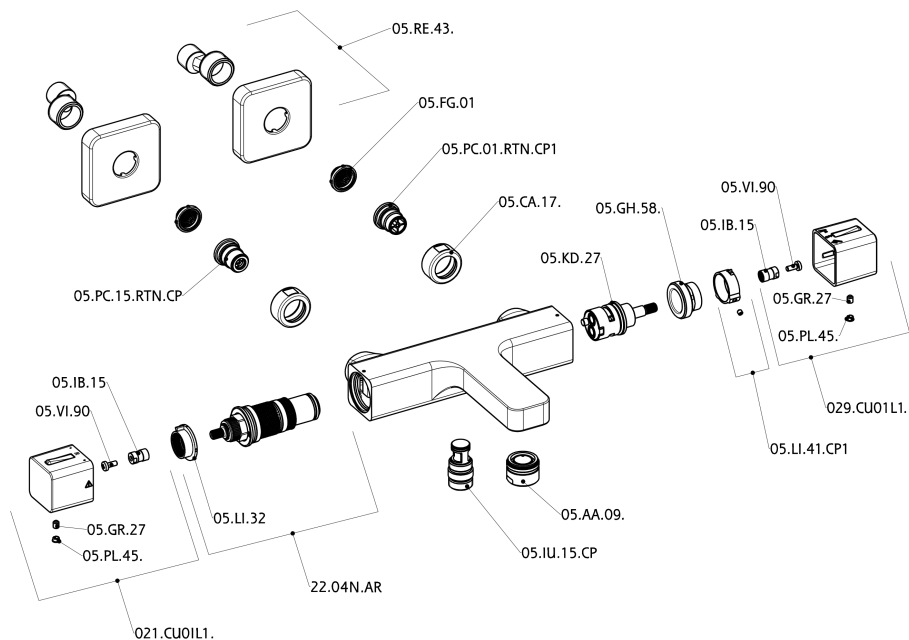

Bañera termostática CUBIC_CUT21020

MODELO **CUT21020**

Bañera termostática, sin conjunto ducha, conexión para flexible 1/2" M

ACABADOS DISPONIBLES

-  **21** 21 Cromo
-  **2B** 2B Níquel Brillo
-  **2F** 2F Níquel Cepillado
-  **40** 40 Negro Mate

CARACTERÍSTICAS

Recambio Cartucho **22.04A.AR - ZZ97279004**

Cartucho Termostático Argo 2 (filtro lungo)

DeviaStop

La tecnología Cisal DeviaStop le permite ajustar el caudal de agua y dirigirla hacia la salida elegida (rociador superior, ducha de mano, etc.).

SafeTouch

El sistema Cisal SafeTouch mantiene el cuerpo de la grifería frío al cuerpo durante el uso.

Termostático

El termostático Cisal es tu gestor personal del agua, ayudándote a manejar, controlar y ahorrar agua y energía.

Bañera termostática CUBIC_CUT21020

CUT21020

<https://es.cisal.it/banera-termostatica-cubic-cut21020>

2026-05-03