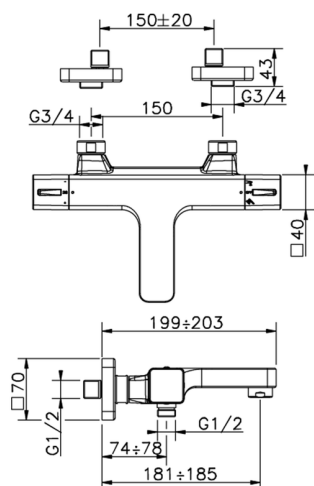

Bañera termostática CUBIC_CUT21020

MODELO **CUT21020**

Bañera termostática, sin conjunto ducha, conexión para flexible 1/2" M

ACABADOS DISPONIBLES

-  **21** 21 Cromo
-  **2B** 2B Níquel Brillo
-  **2F** 2F Níquel Cepillado
-  **40** 40 Negro Mate

CARACTERÍSTICAS

Recambio Cartucho **22.04A.AR - ZZ97279004**

Cartucho Termostático Argo 2 (filtro lungo)

DeviaStop

La tecnología Cisal DeviaStop le permite ajustar el caudal de agua y dirigirla hacia la salida elegida (rociador superior, ducha de mano, etc.).

Bañera termostática CUBIC_CUT21020

CUT21020

<https://es.cisal.it/banera-termostatica-cubic-cut21020>

2026-05-03