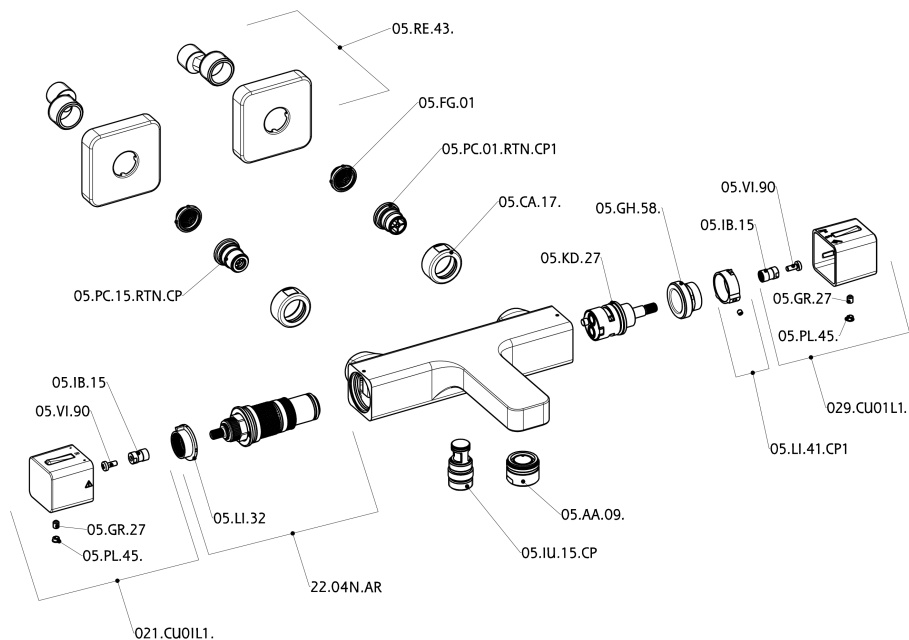

Bañera termostática CUBIC_CUT21020

CUT21020

<https://es.cisal.it/banera-termostatica-cubic-cut21020>

2026-05-01