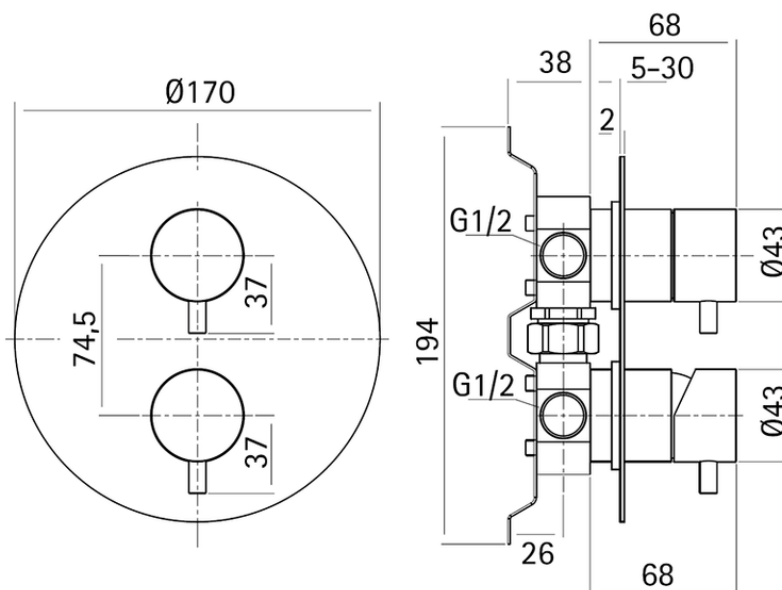

Baño/ducha monomando empotrado XION_XI000213

XI000213

<https://es.cisal.it/bano-ducha-monomando-empotrado-xion-xi000213>

2025-01-15