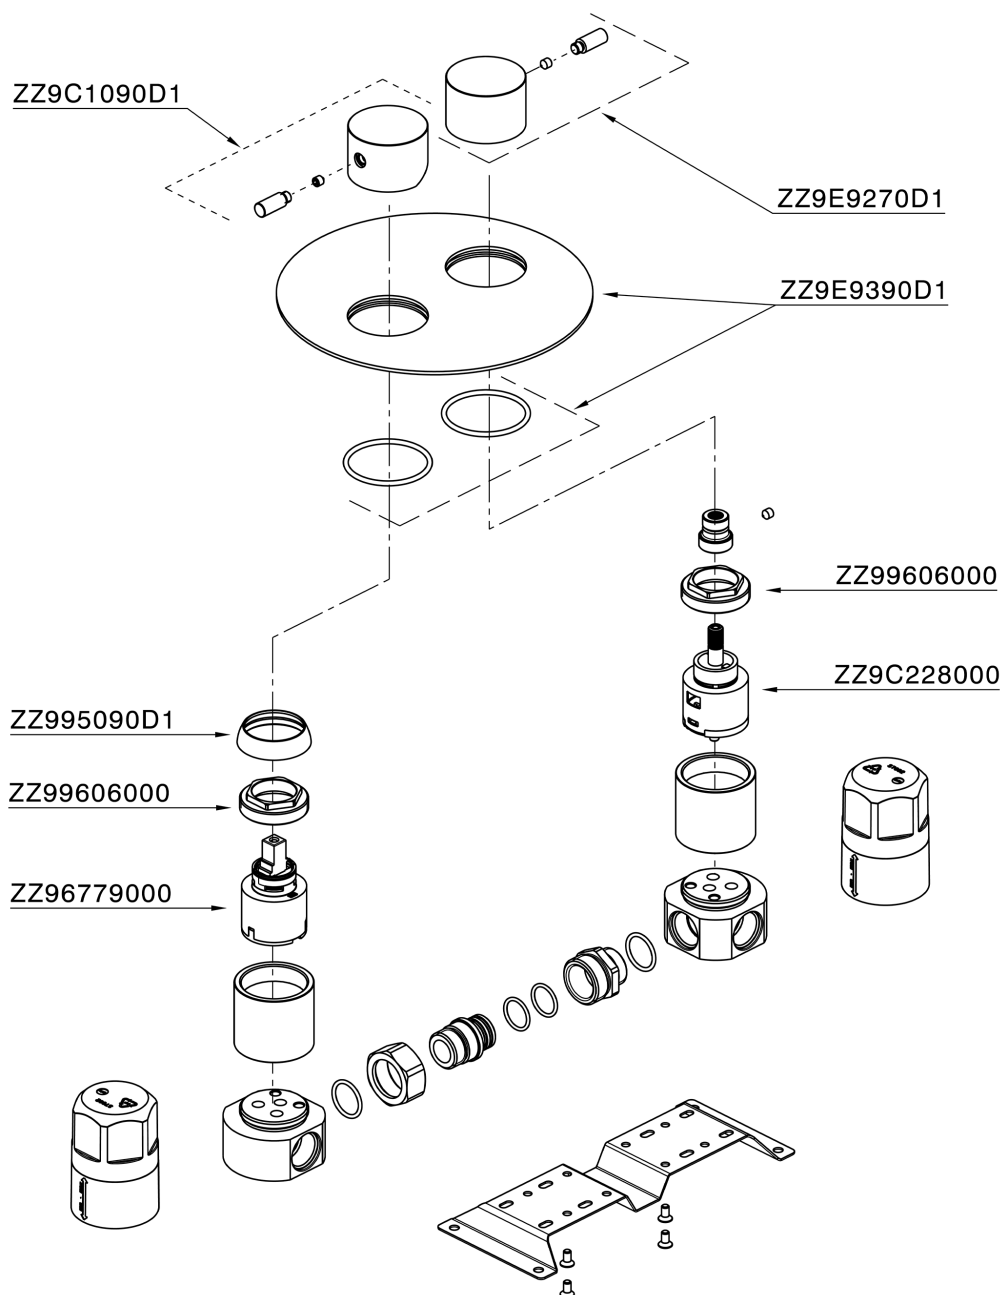

Baño/ducha monomando empotrado XION_XI000213

XI000213

<https://es.cisal.it/bano-ducha-monomando-empotrado-xion-xi000213>

2025-01-15