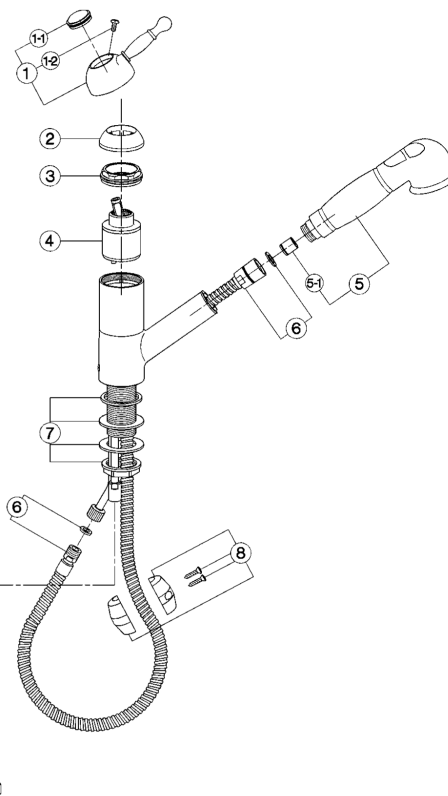

## Fregadero monomando ducha extraíble KITCHEN\_AY002570

MODELO **AY002570**

Fregadero monomando ducha extraíble, caño giratorio, duchita 2 funciones, flexible de Latón 150 cm

ACABADOS DISPONIBLES

**21** 21 Cromo

CARACTERÍSTICAS

Recambio Cartucho **ZZ92909000**

**Cartucho Monomando 43 mm**

### AY 00257

- Monocomando livello
- Single lever sink mixer
- Einhand-Spültischbatterie
- Mitigeur évier

bar	PORTATA GETTO AERATO * AIRSPRAY FLOW RATE DURCHFLUSS LUFTSTRAHL DEBIT JET MOUSSANT l/min.	PORTATA GETTO A PIOGGIA RAINSPRAY FLOW RATE DURCHFLUSS REGENSTRAHL DEBIT JET PLUIE l/min.
0,5	4,5	4
1	6,5	6
2	10	9
3	12	11
4	14	13,5
5	16	15