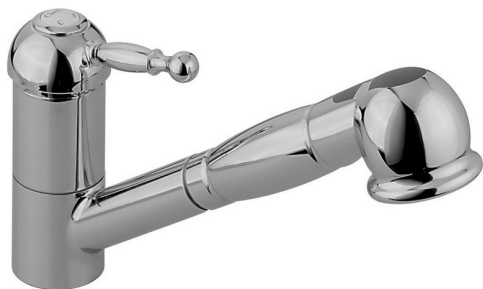

## Fregadero monomando ducha extraíble KITCHEN\_AY002570

MODELO **AY002570**

Fregadero monomando ducha extraíble, caño giratorio, duchita 2 funciones, flexible de Latón 150 cm

ACABADOS DISPONIBLES

**21** 21 Cromo

CARACTERÍSTICAS

Recambio Cartucho **ZZ92909000**

**Cartucho Monomando 43 mm**

## Fregadero monomando ducha extraíble KITCHEN\_AY002570

**cisal**