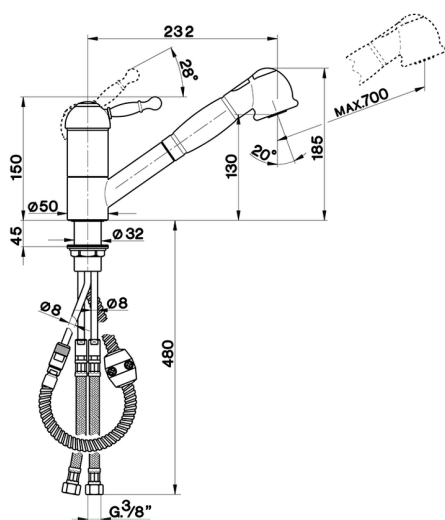

## Fregadero monomando ducha extraíble KITCHEN\_AY002570

MODELO **AY002570**

Fregadero monomando ducha extraíble, caño giratorio, duchita 2 funciones, flexible de Latón 150 cm

ACABADOS DISPONIBLES

**21** 21 Cromo

CARACTERÍSTICAS

Recambio Cartucho **ZZ92909000**

**Cartucho Monomando 43 mm**