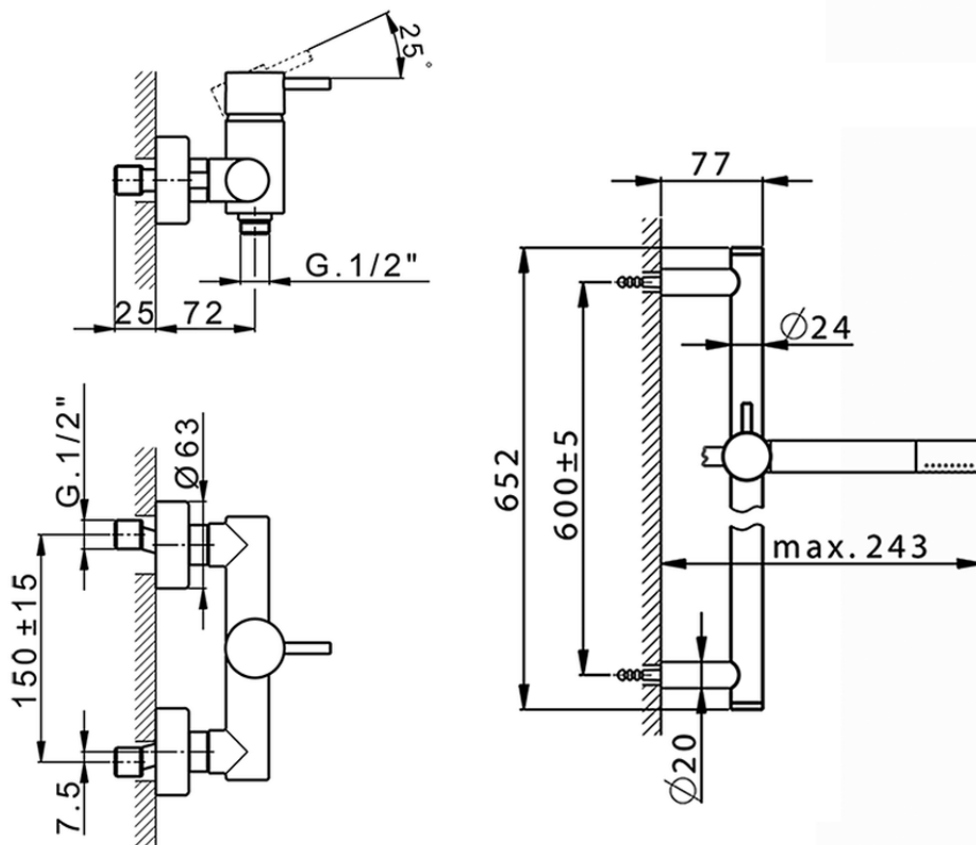

Ducha monomando con duplex NUOVA LESS_LN000460

LN000460

<https://es.cisal.it/ducha-monomando-con-duplex-nuova-less-ln000460>

2025-01-15