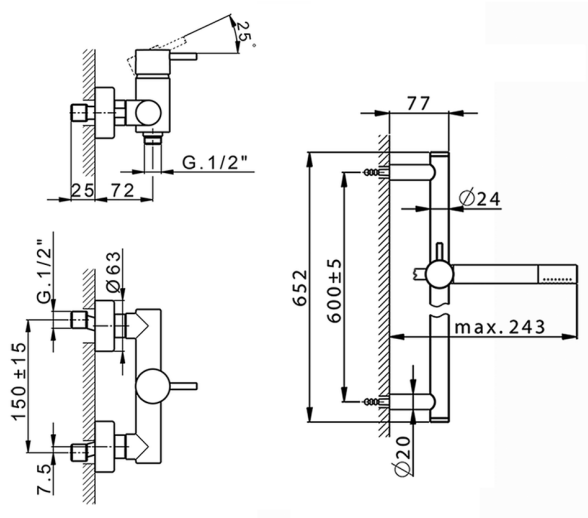

## Ducha monomando con duplex NUOVA LESS\_LN000460

MODELO **LN000460**

Ducha monomando con duplex, Barra 60 cm con soporte corredero, duchita una función minimal de Latón, flexible liso SUPREME 150 cm

ACABADOS DISPONIBLES

-  **21** 21 Cromo
-  **2F** 2F Níquel Cepillado
-  **40** 40 Negro Mate
-  **4Q** 4Q Blanco Mate

CARACTERÍSTICAS

Recambio Cartucho **ZZ95409000**

**Cartucho Monomando 35 mm**

### EcoStop

La función EcoStop limita el caudal del agua aproximadamente el 50% de la salida máxima con una leve resistencia en la maneta. Basta con empujar ligeramente más allá de la mitad del tope sólo cuando se requiera la salida máxima de agua. Esto permitirá ahorrar hasta un 50% de agua.