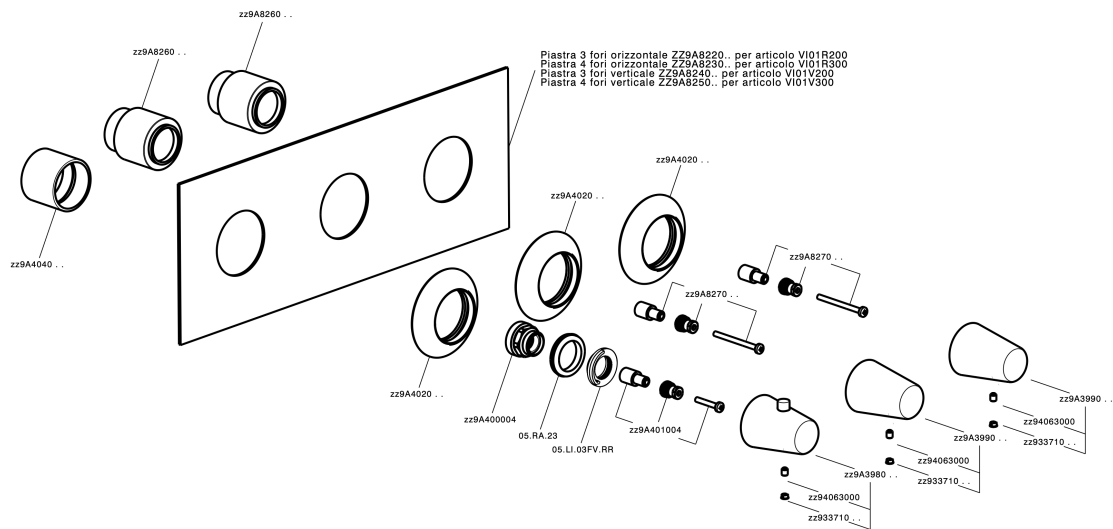

Parte esterna termostático ducha 2 funciones VITA_VI01R200

VI01R200

<https://es.cisal.it/parte-externa-termostatico-ducha-2-funciones-vita-vi01r200>

Parte empotrada termostático ducha 2 funciones EMPOTRADO_ZA01R200

ZA01R200

<https://es.cisal.it/parte-empotrada-termostatico-ducha-2-funciones-empotrado-za01r200>

2026-04-29