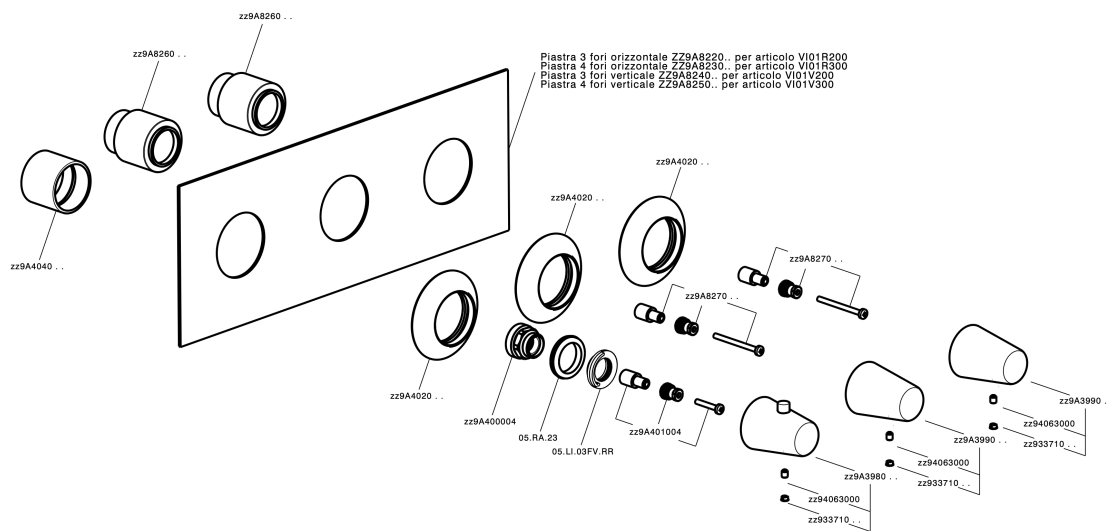

Parte esterna termostático ducha 2 funciones VITA_VI01R200

VI01R200

<https://es.cisal.it/parte-externa-termostatico-ducha-2-funciones-vita-vi01r200>

Parte empotrada termostático ducha 2 funciones EMPOTRADO_ZA01R200

ZA01R200

<https://es.cisal.it/parte-empotrada-termostatico-ducha-2-funciones-empotrado-za01r200>

2026-06-14