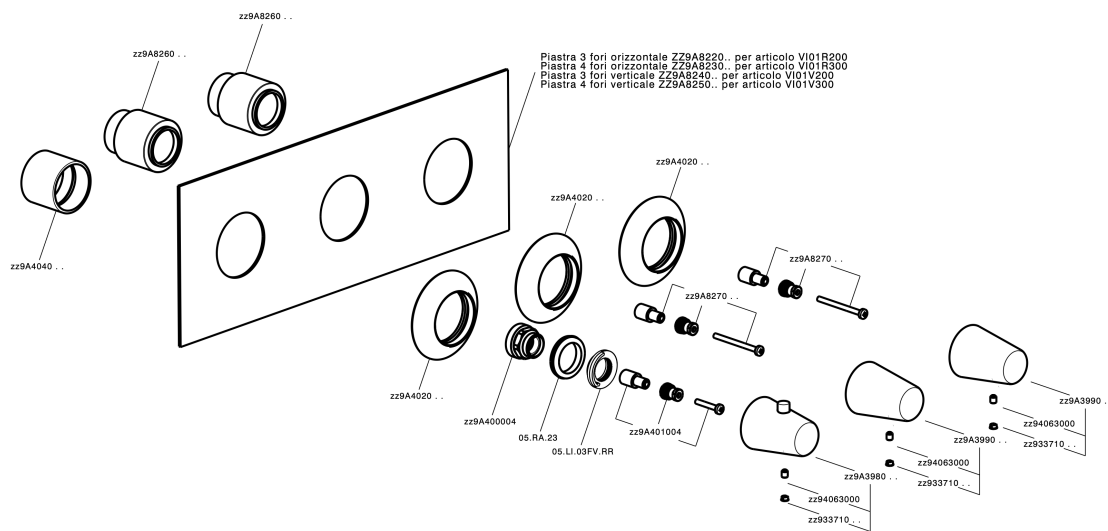

Parte esterna termostático ducha 2 funciones VITA_VI01R200

VI01R200

<https://es.cisal.it/parte-externa-termostatico-ducha-2-funciones-vita-vi01r200>