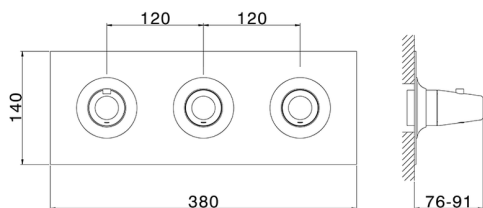

Parte externa termostático ducha 2 funciones VITA_VI01R200

MODELO **VI01R200**

Parte externa termostático ducha 2 funciones, para art.ZA01R200

ACABADOS DISPONIBLES

- **21** 21 Cromo
- **2Q** 2Q Black Titanium
- **40** 40 Negro Mate
- **4Q** 4Q Blanco Mate

CARACTERÍSTICAS

Instalación **Empotrado**
Empotrado 1 **ZA01R200**

Termostático

El termostático Cisal es tu gestor personal del agua, ayudándote a manejar, controlar y ahorrar agua y energía.