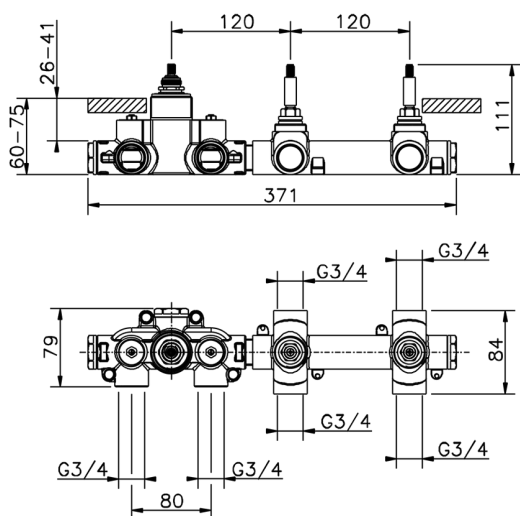

Termostático

El termostático Cisal es tu gestor personal del agua, ayudándote a manejar, controlar y ahorrar agua y energía.

2026-04-30