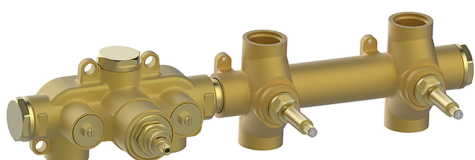

## Parte externa termostático ducha 2 funciones VITA\_VI01R200

MODELO **VI01R200**

Parte externa termostático ducha 2 funciones, para art.ZA01R200

### Termostático

El termostático Cisal es tu gestor personal del agua, ayudándote a manejar, controlar y ahorrar agua y energía.

## Parte esterna termostático ducha 2 funciones VITA\_VI01R200

VI01R200

<https://es.cisal.it/parte-externa-termostatico-ducha-2-funciones-vita-vi01r200>

## Parte empotrada termostático ducha 2 funciones EMPOTRADO\_ZA01R200

MODELO **ZA01R200**

Parte empotrada termostático ducha 2 funciones

ACABADOS DISPONIBLES

CARACTERÍSTICAS

Recambio Cartucho **23.51A.HF**