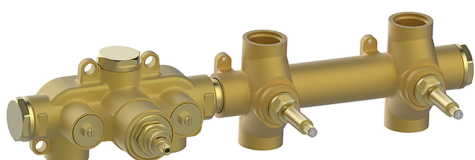

Parte empotrada termostático ducha 2 funciones EMPOTRADO_ZA01R200

MODELO **ZA01R200**

Parte empotrada termostático ducha 2 funciones

ACABADOS DISPONIBLES