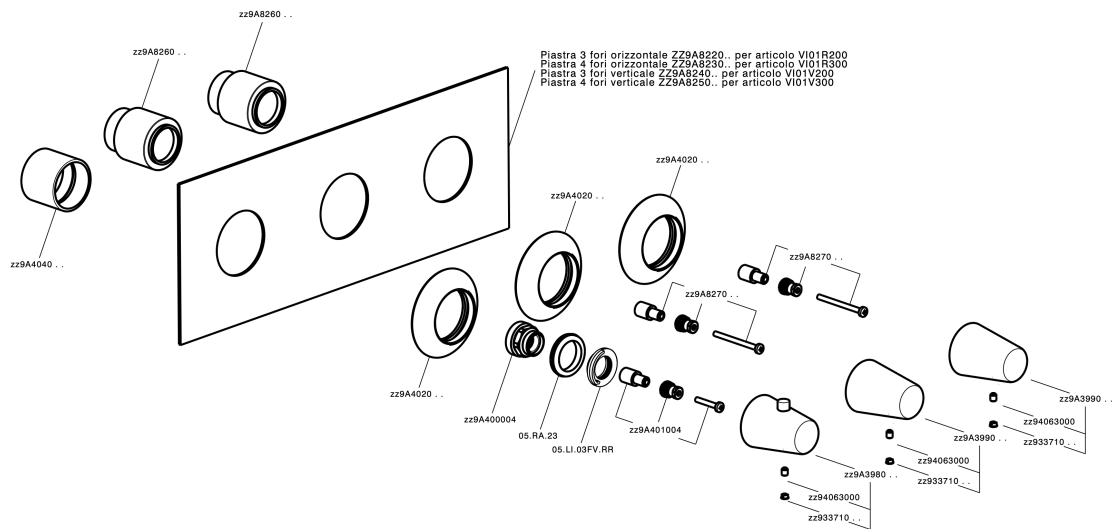

Parte externa termostático ducha 2 funciones VITA_VI01R200

MODELO **VI01R200**

Parte externa termostático ducha 2 funciones, para art.ZA01R200

ACABADOS DISPONIBLES

-  **21** 21 Cromo
-  **2Q** 2Q Black Titanium
-  **40** 40 Negro Mate
-  **4Q** 4Q Blanco Mate

CARACTERÍSTICAS

Instalación **Empotrado**
Empotrado 1 **ZA01R200**

Termostático

El termostático Cisal es tu gestor personal del agua, ayudándote a manejar, controlar y ahorrar agua y energía.

Parte esterna termostático ducha 2 funciones VITA_VI01R200

VI01R200

<https://es.cisal.it/parte-externa-termostatico-ducha-2-funciones-vita-vi01r200>

Parte empotrada termostático ducha 2 funciones EMPOTRADO_ZA01R200

MODELO **ZA01R200**

Parte empotrada termostático ducha 2 funciones