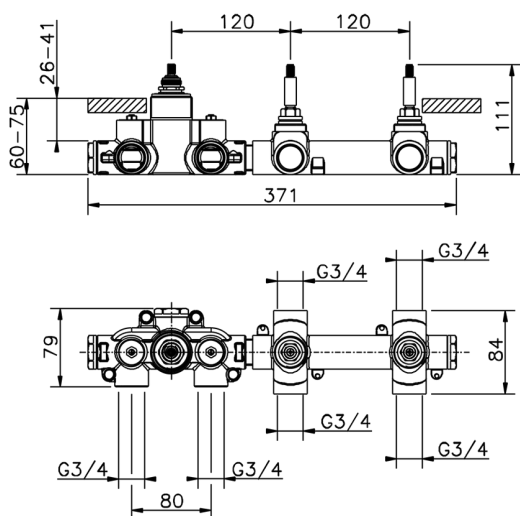

VI01R200

<https://es.cisal.it/parte-externa-termostatico-ducha-2-funciones-vita-vi01r200>

Parte empotrada termostático ducha 2 funciones EMPOTRADO_ZA01R200

MODELO **ZA01R200**

Parte empotrada termostático ducha 2 funciones

ACABADOS DISPONIBLES

CARACTERÍSTICAS

Recambio Cartucho **23.51A.HF**

Empotrado **1**

Cartucho Termostático HF

Termostático

El termostático Cisal es tu gestor personal del agua, ayudándote a manejar, controlar y ahorrar agua y energía.