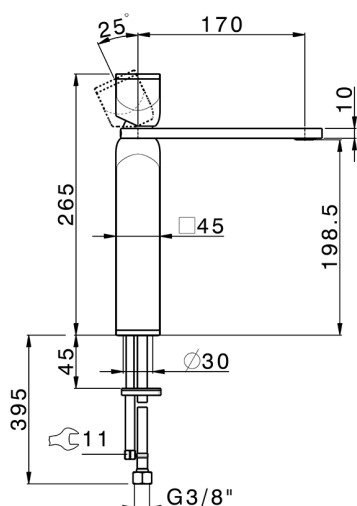

Lavabo monomando alto HI-RISE_RM003544

MODELO **RM003544**

Lavabo monomando alto, sin desagüe automático, latiguillos acero G.3/8", cuerpo y palanca de mármol

ACABADOS DISPONIBLES

- 
7S 7S Mármol Blanco Carrara/Oro Cepillado
- 
7X 7X Mármol Blanco Carrara/Niquel Cepillado
- 
7Y 7Y Mármol Blanco Carrara/Cromo
- 
8A 8A Mármol Negro Marquina/Oro Cepillado
- 
8B 8B Mármol Negro Marquina/Oro 24K
- 
8D 8D Mármol Negro Marquina/Cromo

CARACTERÍSTICAS

Recambio Cartucho **ZZ96550000**

Cartucho Monomando 25 mm

2024-12-22