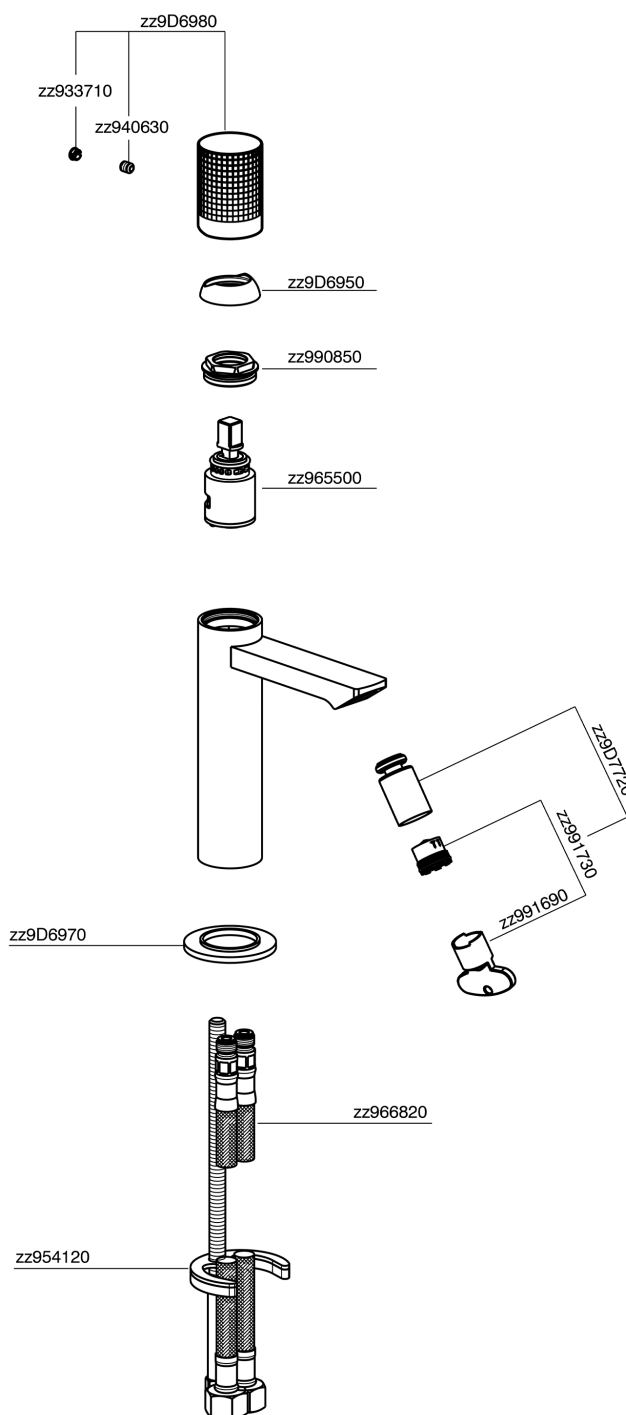

Bidé monomando NUANCE X32_X2000564

MODELO **X2000564**

Bidé monomando, sin desagüe automático, latiguillos acero G.3/8", Inox AISI 316L

ACABADOS DISPONIBLES

-  **5H** 5H Dark Brass Brushed
-  **5L** 5L Brushed Black Titanium
-  **5N** 5N Oro Rosa Cepillado
-  **D1** D1 Inox Cepillado

CARACTERÍSTICAS

Recambio Cartucho **ZZ96550000**

Cartucho Monomando 25 mm

Bidé monomando NUANCE X32_X2000564

X2000564

<https://es.cisal.it/bide-monomando-nuance-x32x2000564>

2024-10-18