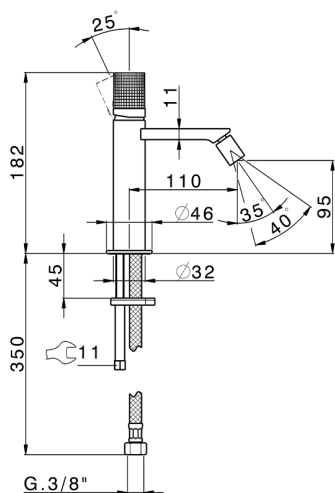

Bidé monomando NUANCE X32_X2000564

MODELO **X2000564**

Bidé monomando, sin desagüe automático, latiguillos acero G.3/8", Inox AISI 316L

ACABADOS DISPONIBLES

-  **5H** 5H Dark Brass Brushed
-  **5L** 5L Brushed Black Titanium
-  **5N** 5N Oro Rosa Cepillado
-  **D1** D1 Inox Cepillado

CARACTERÍSTICAS

Recambio Cartucho **ZZ96550000**

Cartucho Monomando 25 mm

Bidé monomando NUANCE X32_X2000564

X2000564

<https://es.cisal.it/bide-monomando-nuance-x32x2000564>

2024-10-18