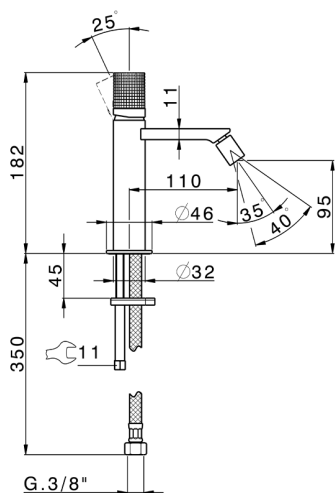

Bidé monomando NUANCE X32_X2000564

MODELO **X2000564**

Bidé monomando, sin desagüe automático, latiguillos acero G.3/8", Inox AISI 316L

ACABADOS DISPONIBLES

5H 5H Dark Brass Brushed

5L 5L Brushed Black Titanium

5N 5N Oro Rosa Cepillado

D1 D1 Inox Cepillado

CARACTERÍSTICAS

Recambio Cartucho **ZZ96550000**

Cartucho Monomando 25 mm

Bidé monomando NUANCE X32_X2000564

X2000564

<https://es.cisal.it/bide-monomando-nuance-x32x2000564>