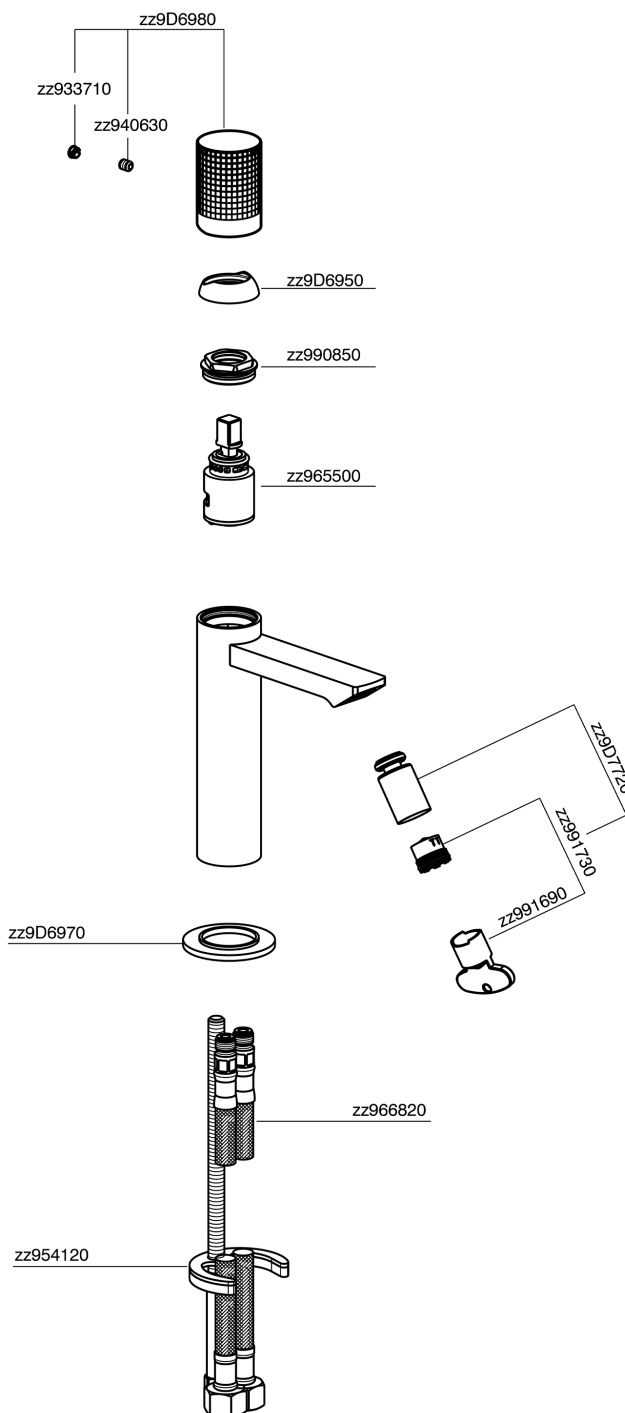

Bidé monomando NUANCE X32_X2000564

MODELO **X2000564**

Bidé monomando, sin desagüe automático, latiguillos acero G.3/8", Inox AISI 316L

ACABADOS DISPONIBLES

5H 5H Dark Brass Brushed

5L 5L Brushed Black Titanium

5N 5N Oro Rosa Cepillado

D1 D1 Inox Cepillado

CARACTERÍSTICAS

Recambio Cartucho **ZZ96550000**

Cartucho Monomando 25 mm

Bidé monomando NUANCE X32_X2000564

X2000564

<https://es.cisal.it/bide-monomando-nuance-x32x2000564>