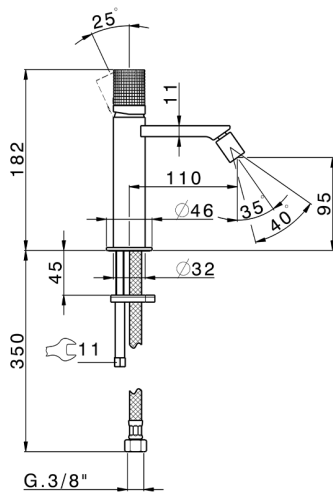

Bidé monomando NUANCE X32_X2000564

MODELO **X2000564**

Bidé monomando, sin desagüe automático, latiguillos acero G.3/8", Inox AISI 316L

ACABADOS DISPONIBLES

5H 5H Dark Brass Brushed

5L 5L Brushed Black Titanium

5N 5N Oro Rosa Cepillado

D1 D1 Inox Cepillado

CARACTERÍSTICAS

Recambio Cartucho **ZZ96550000**

Cartucho Monomando 25 mm

Bidé monomando NUANCE X32_X2000564

X2000564

<https://es.cisal.it/bide-monomando-nuance-x32x2000564>