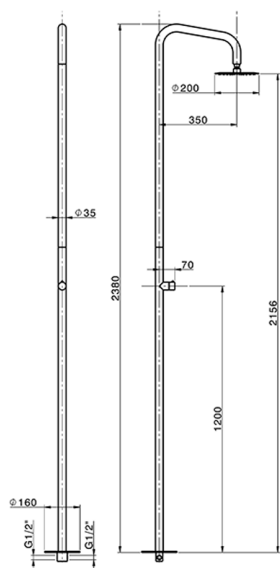

Columna de ducha progresiva XION_XI005130

MODELO **XI005130**

Columna de ducha progresiva, para exterior/interior de suelo, rociador redondo D.200 mm INOX, INOX AISI 316L

ACABADOS DISPONIBLES

D1 D1 Inox Cepillado

CARACTERÍSTICAS

Recambio Cartucho **ZZ9E521000**

Cartucho Monomando Progresivo 25 mm

2026-05-26