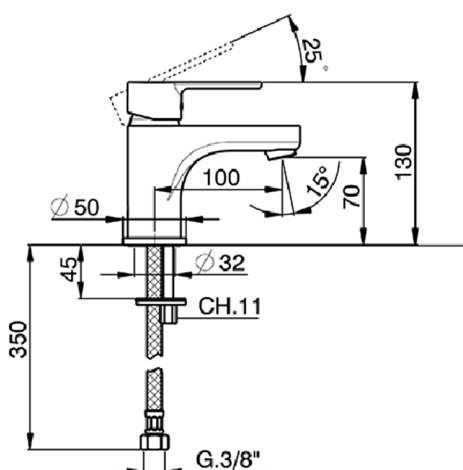

Lavabo monomando TENDER_C2000540

MODELO **C2000540**

Lavabo monomando, sin desagüe automático, latiguillos acero G.3/8"

ACABADOS DISPONIBLES

21 21 Cromo

CARACTERÍSTICAS

Recambio Cartucho **ZZ95435000**

Cartucho Monomando 35 mm

EcoStop

La función EcoStop limita el caudal del agua aproximadamente el 50% de la salida máxima con una leve resistencia en la maneta. Basta con empujar ligeramente más allá de la mitad del tope sólo cuando se requiera la salida máxima de agua. Esto permitirá ahorrar hasta un 50% de agua.

Lavabo monomando TENDER_C2000540

C2000540

<https://es.cisal.it/lavabo-monomando-tender-c2000540>

2024-12-22