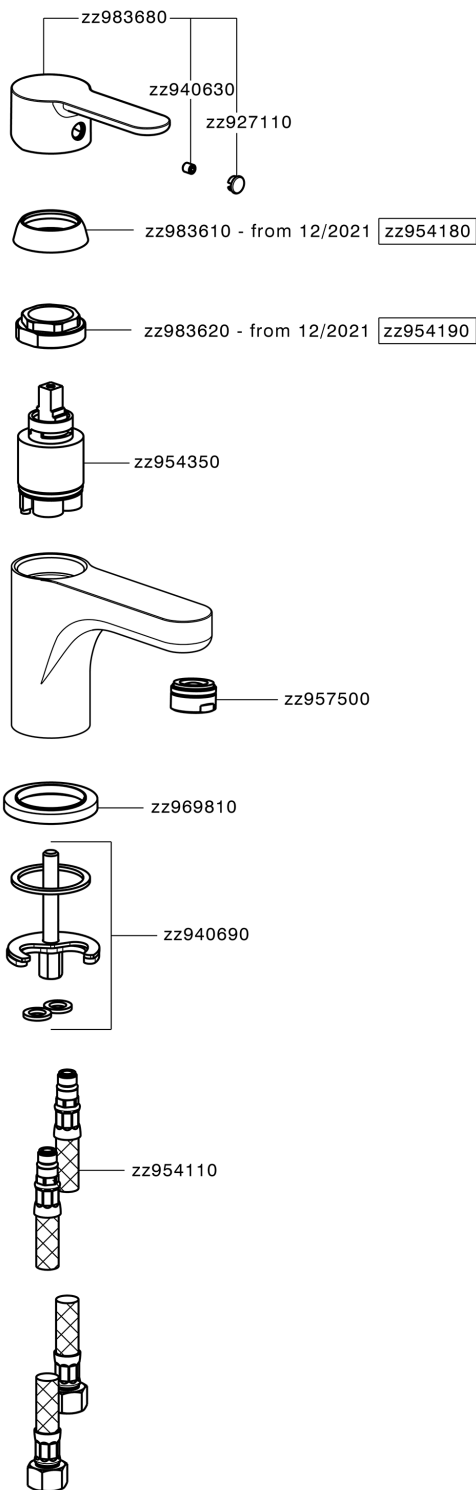

Lavabo monomando TENDER_C2000540

MODELO **C2000540**

Lavabo monomando, sin desagüe automático, latiguillos acero G.3/8"

ACABADOS DISPONIBLES

21 21 Cromo

CARACTERÍSTICAS

Recambio Cartucho **ZZ95435000**

Cartucho Monomando 35 mm

EcoStop

La función EcoStop limita el caudal del agua aproximadamente el 50% de la salida máxima con una leve resistencia en la maneta. Basta con empujar ligeramente más allá de la mitad del tope sólo cuando se requiera la salida máxima de agua. Esto permitirá ahorrar hasta un 50% de agua.

Lavabo monomando TENDER_C2000540

C2000540

<https://es.cisal.it/lavabo-monomando-tender-c2000540>

2024-12-22